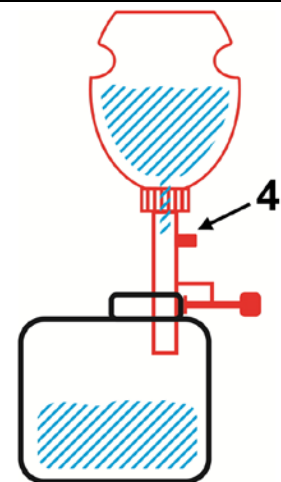

Bremsflüssigkeits-Nachfüllflasche, 1 l
Brake Fluid Refill Bottle
Bouteille à liquide de frein
Botella para relleno del líquido de frenos

- 1 Tauchrohr
- 2 Absperrventil
- 3 Fixierschraube

- 1 Dip tube
- 2 Shut-off valve
- 3 Fixing screw

- 1 Tube plongeur
- 2 Vanne d'arrêt
- 3 Vis de fixation

- 1 Tubo de inmersión
- 2 Válvula de corte
- 3 Tornillo de fijación

- 4 Geschlossenes Ventil

- 4 Closed valve

- 4 Válvula cerrada

- 4 Vanne fermé

- 5 Ventil offen

- 5 Open valve

- 5 Válvula ouverte

- 5 Vanne abierto