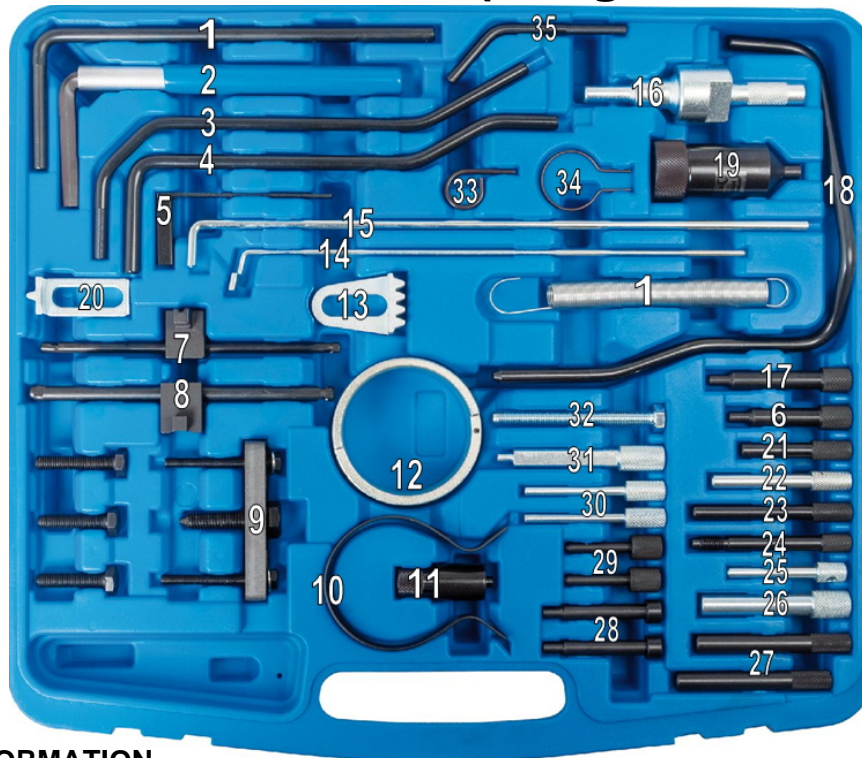

## Motor Einstellsatz, PSA (Peugeot / Citroën)

Peugeot: 106, 205, 306, 405, 406, 605, 806, J5, Boxer, Expert, Partner, Solara, Talbot Expres, Talbot Horizon, etc.

Benzinmotoren:

1.9 - 1.1 - 1.4 - 1.6 - 1.8 - 1.9 - 2.0

1.6 - 1.8 - 2.0 - 2.2 16V (Turbo und Doppelnockenwelle)