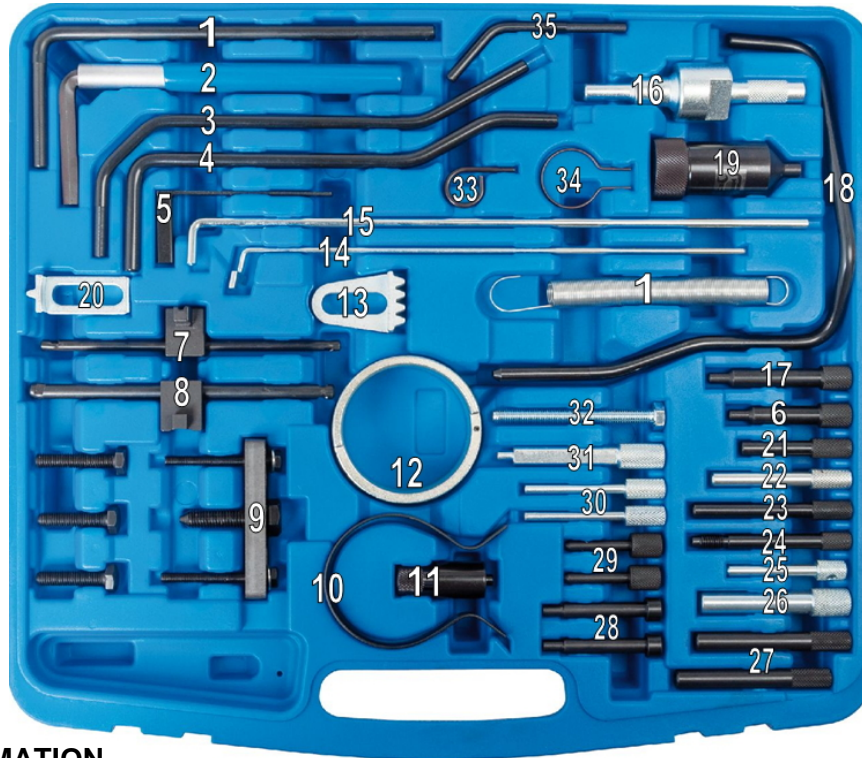

Engine Timing Tool Set, PSA (Peugeot / Citroën)

GENERAL INFORMATION

This tools is suitable for following models:

Citroën: AX, Berlingo, BX, C5, C15, C25, Dispatch, Evasion, Jumper, Jumpy, Relay, Saxo, Synergie, Visa, Xsara, Xantia, XM, XJR, ZX, etc.

Peugeot: 106, 205, 306, 405, 406, 605, 806, J5, Boxer, Expert, Partner, Solara, Talbot Express, Talbot Horizon, etc.

Benzinmotoren:

1.9 - 1.1 - 1.4 - 1.6 - 1.8 - 1.9 - 2.0

1.6 - 1.8 - 2.0 - 2.2 16V (Turbo und Doppelnockenwelle)

Dieselmotoren:

1.4 - 1.5 - 1.7 - 1.8 - 1.9 - 2.1 - 2.5 D / TD / TDI

1.4 - 1.6 - 2.0 - 2.2 HDI

Also suitable for same engines in cars from Fiat, Ford, Nissan, Renault, Rover, Toyota etc.

SAFETY INFORMATION

Be careful when working on hot engines – risk of burn!

Be careful when working on running engines. Loose clothes, tools and other things can be caught up in revolving parts which may lead to serious injuries.

Remove the ignition key before repair so that the engine will not start unintentionally.

This manual is just brief information and will not replace a workshop manual.

Always consult specific service literature for information about torques, assemblies and disassemblies etc.

After any successful maintenance and before starting the engine, you should rotate the engine for two turns manually to check the new control time.

Do not use the adjusting tools as counter holder for e.g. tightening crankshaft or camshaft pulley bolt !