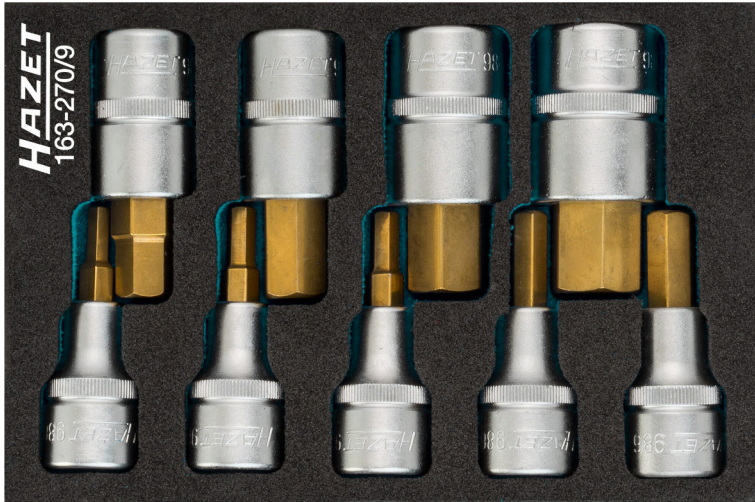

1/9 (172 x 114 mm) / auch für HAZET 165-S · 9-teilig · 5 – 19 ·  $\square \frac{1}{2}$  ·  $\circ$

- HAZET Safety-Insert-System (SIS)
- Mit Rändelung
- Safety-Insert-System, 2-Komponenten-Weichschaumeinlage
- Oberfläche:  $\square$
- Made in Germany
- Antrieb:  $\square \frac{1}{2}$
- Abtrieb:  $\circ$
- Maße: 172 mm x 114 mm
- Für Handbetätigung
- Ordnungssystem Größe: 1/9 (172 x 114 mm) / auch für HAZET 165-S

#### HAZET Safety-Insert-System (SIS)

- **Sicherheit und Ordnung für deinen Arbeitsplatz**
- Perfektes Ordnungssystem zur übersichtlichen Aufbewahrung deiner Werkzeuge
- Zeitersparnis durch leichte Auffindbarkeit der Werkzeuge
- Griffmulden für schnelle Entnahme der Werkzeuge
- Schnelle und sichere Vollständigkeits-Prüfung – die zweifarbige Weichschaumeinlage signalisiert deutlich fehlendes Werkzeug
- Präzise gefräste Aussparungen halten jedes Werkzeug rüttelfest an seinem Platz. Optimaler Sitz und Platzausnutzung
- Dein Werkzeug wird vor Verschmutzung und Stoßeinwirkung optimal geschützt
- Hochwertiger, langlebiger PE-Schaum (Polyethylenschaum) ohne chemische Ausdünstungen. Resistent gegen Öl und Chemikalien
- Pflegeleicht und einfach zu reinigen: unter fließendem Wasser abbürsten – trocknen – fertig
- Für deinen Werkstattwagen oder deine Werkbank
- Unendliche Kombinationsmöglichkeiten
- Anzahl Werkzeuge: 9

Artikelnummer

163-270/9