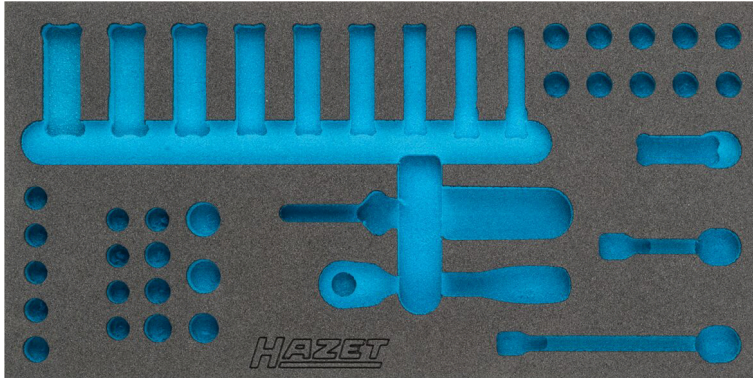

1/3 (342 x 172 mm) / auch für HAZET 165-L · L x B: 342 mm x 172 mm

2-Komponenten Weichschaumeinlage · leer

Für 855-1

- Made in Germany
- Maße: 342 mm x 172 mm
- Ordnungssystem Größe: 1/3 (342 x 172 mm) / auch für HAZET 165-L

HAZET Safety-Insert-System (SIS)

• **Sicherheit und Ordnung für deinen Arbeitsplatz**

- Perfektes Ordnungssystem zur übersichtlichen Aufbewahrung deiner Werkzeuge
- Zeitersparnis durch leichte Auffindbarkeit der Werkzeuge
- Griffmulden für schnelle Entnahme der Werkzeuge
- Schnelle und sichere Vollständigkeits-Prüfung – die zweifarbige Weichschaumeinlage signalisiert deutlich fehlendes Werkzeug
- Präzise gefräste Aussparungen halten jedes Werkzeug rüttelfest an seinem Platz. Optimaler Sitz und Platzausnutzung
- Dein Werkzeug wird vor Verschmutzung und Stoßeinwirkung optimal geschützt
- Hochwertiger, langlebiger PE-Schaum (Polyethylenschaum) ohne chemische Ausdünstungen. Resistent gegen Öl und Chemikalien
- Pflegeleicht und einfach zu reinigen: unter fließendem Wasser abbürsten – trocknen – fertig
- Für deinen Werkstattwagen oder deine Werkbank
- Unendliche Kombinationsmöglichkeiten

Artikelnummer

163-354 L