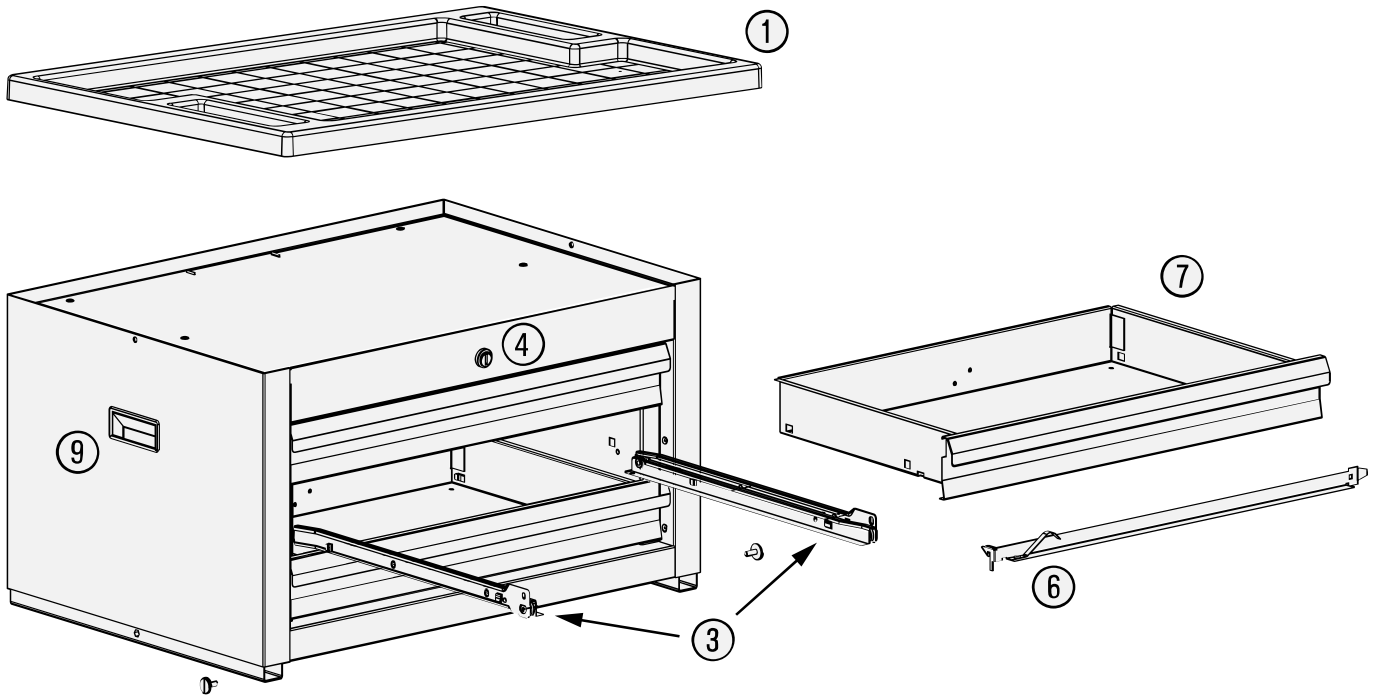

Ersatzteile 178 N K-3

Spare parts · Pièces de rechange

Pos	HAZET No.	Bezeichnung	Designation	Désignation	
1	177-05	Arbeitsfläche · Kunststoff	Worktop · plastic	Plan de travail · matière plastique	1
3	178-07/2	Rollenführungen (Paar)	Ball-bearing drawer slides (pair)	Glissière à roulement (paire)	1
4	179 XL-08	Zylinderschloss	Cylinder lock	Serrure à cylindre	1
6	179-056	Einzelverriegelungsleiste	Individual lock strip	Barre de verrouillage individuel	1
7	178 N-050	Schublade · flach · komplett	Drawer · flat · complete	Tiroir · plat · complet	1
9	178 N-012/2	Griff · Paar	Handle · pair	Poignée · paire	1