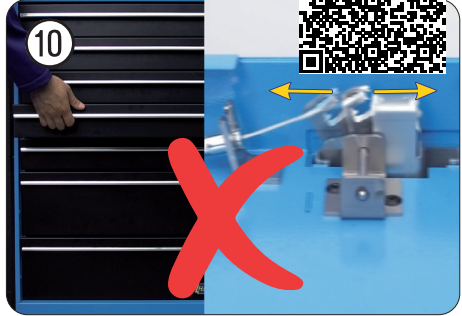

Seilzug Ausbau 179 N X · 179 N XL · 179 N XXL 

Cable removal 179 N X · 179 N XL · 179 N XXL 

Seilzug Einbau 179 N X · 179 N XL · 179 N XXL   
Cable installation 179 N X · 179 N XL · 179 N XXL 

Korrekte Einstellung  
- QR Code Scannen  
Correct settings  
- Scan QR Code

**Notizen / Notes**

Lined area for notes, containing horizontal lines for writing.