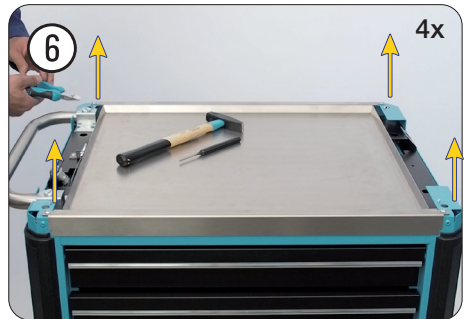

**Seilzug · Für Werkstattwagen**  
**HAZET *Assistant*® Bj. → 1.8.2019**  
**Cable · For HAZET tool trolley**  
*Assistant*® model year → 1/8/2019

**179 N X**  
**179 N XL**  
**179 N XXL**

	<i>HAZET</i> No.		
①	179 N-01	Seilzug · Für Werkstattwagen HAZET <i>Assistant</i> ® Bj. → 1.8.2019: 179 N · 179 N X Cable · For HAZET tool trolley <i>Assistant</i> ® model year → 1/8/2019: 179 N · 179 N X	1
②	179 NXL-01	Seilzug · Für Werkstattwagen HAZET <i>Assistant</i> ® Bj. → 1.8.2019: 179 N XL Cable · For HAZET tool trolley <i>Assistant</i> ® model year → 1/8/2019: 179 N XL	1
③	179 NXXL-01	Seilzug · Für Werkstattwagen HAZET <i>Assistant</i> ® Bj. → 1.8.2019: 179 N XXL Cable · For HAZET tool trolley <i>Assistant</i> ® model year → 1/8/2019: 179 N XXL	1

Seilzug Ausbau 179 N X · 179 N XL · 179 N XXL 

Cable removal 179 N X · 179 N XL · 179 N XXL 

Seilzug Einbau 179 N X · 179 N XL · 179 N XXL   
Cable installation 179 N X · 179 N XL · 179 N XXL 

Korrekte Einstellung  
- QR Code Scannen  
Correct settings  
- Scan QR Code