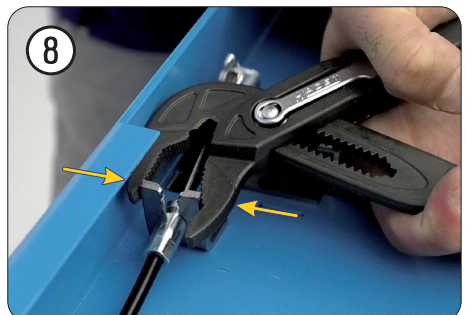

**Seilzug · Für Werkstattwagen**  
**HAZET *Assistant*® Bj. → 1.8.2019**  
**Cable · For HAZET tool trolley**  
*Assistant*® model year → 1/8/2019

**179 N X**  
**179 N XL**  
**179 N XXL**

	<i>HAZET</i> No.		
①	179 N-01	Seilzug · Für Werkstattwagen HAZET <i>Assistant</i> ® Bj. → 1.8.2019: 179 N · 179 N X Cable · For HAZET tool trolley <i>Assistant</i> ® model year → 1/8/2019: 179 N · 179 N X	1
②	179 NXL-01	Seilzug · Für Werkstattwagen HAZET <i>Assistant</i> ® Bj. → 1.8.2019: 179 N XL Cable · For HAZET tool trolley <i>Assistant</i> ® model year → 1/8/2019: 179 N XL	1
③	179 NXXL-01	Seilzug · Für Werkstattwagen HAZET <i>Assistant</i> ® Bj. → 1.8.2019: 179 N XXL Cable · For HAZET tool trolley <i>Assistant</i> ® model year → 1/8/2019: 179 N XXL	1

Seilzug Ausbau 179 N X · 179 N XL · 179 N XXL 

Cable removal 179 N X · 179 N XL · 179 N XXL 

Seilzug Einbau 179 N X · 179 N XL · 179 N XXL   
Cable installation 179 N X · 179 N XL · 179 N XXL 

Korrekte Einstellung  
- QR Code Scannen  
Correct settings  
- Scan QR Code