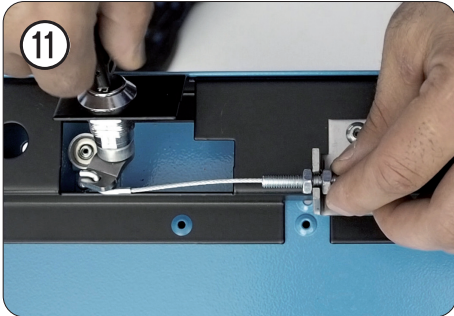

Seilzug Ausbau 179 N X · 179 N XL · 179 N XXL 

Cable removal 179 N X · 179 N XL · 179 N XXL 

Seilzug Einbau 179 N X · 179 N XL · 179 N XXL   
Cable installation 179 N X · 179 N XL · 179 N XXL 

Korrekte Einstellung  
- QR Code Scannen  
Correct settings  
- Scan QR Code

**Notizen / Notes**

Lined area for notes, containing horizontal lines for writing.