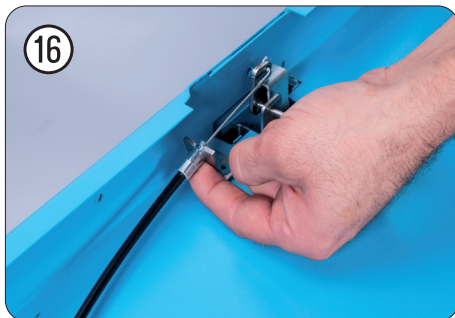

**Seilzug · Für Werkstattwagen**  
**HAZET *Assistant*® Bj. → 1.8.2019**  
**Cable · For HAZET tool trolley**  
*Assistant*® model year → 1/8/2019

**179 N X**  
**179 N XL**  
**179 N XXL**

	<i>HAZET</i> No.		
①	179 N-01	Seilzug · Für Werkstattwagen HAZET <i>Assistant</i> ® Bj. → 1.8.2019: 179 N · 179 N X Cable · For HAZET tool trolley <i>Assistant</i> ® model year → 1/8/2019: 179 N · 179 N X	1
②	179 NXL-01	Seilzug · Für Werkstattwagen HAZET <i>Assistant</i> ® Bj. → 1.8.2019: 179 N XL Cable · For HAZET tool trolley <i>Assistant</i> ® model year → 1/8/2019: 179 N XL	1
③	179 NXXL-01	Seilzug · Für Werkstattwagen HAZET <i>Assistant</i> ® Bj. → 1.8.2019: 179 N XXL Cable · For HAZET tool trolley <i>Assistant</i> ® model year → 1/8/2019: 179 N XXL	1

Seilzug Ausbau 179 N X · 179 N XL · 179 N XXL 

Cable removal 179 N X · 179 N XL · 179 N XXL 

Seilzug Einbau 179 N X · 179 N XL · 179 N XXL   
Cable installation 179 N X · 179 N XL · 179 N XXL 

Korrekte Einstellung  
- QR Code Scannen  
Correct settings  
- Scan QR Code

**Notizen / Notes**

Lined area for notes, containing horizontal lines for writing.