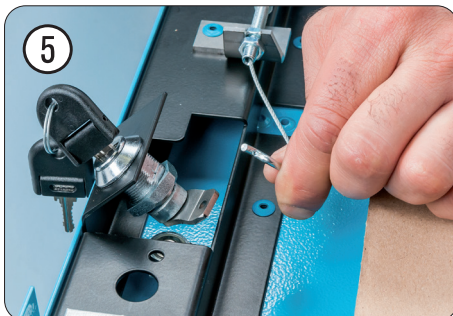

**Seilzug · Für Werkstattwagen**  
**HAZET *Assistant*® Bj. → 1.8.2019**  
**Cable · For HAZET tool trolley**  
*Assistant*® model year → 1/8/2019

**179 N X**  
**179 N XL**  
**179 N XXL**

	<i>HAZET</i> No.		
①	179 N-01	Seilzug · Für Werkstattwagen HAZET <i>Assistant</i> ® Bj. → 1.8.2019: 179 N · 179 N X Cable · For HAZET tool trolley <i>Assistant</i> ® model year → 1/8/2019: 179 N · 179 N X	1
②	179 NXL-01	Seilzug · Für Werkstattwagen HAZET <i>Assistant</i> ® Bj. → 1.8.2019: 179 N XL Cable · For HAZET tool trolley <i>Assistant</i> ® model year → 1/8/2019: 179 N XL	1
③	179 NXXL-01	Seilzug · Für Werkstattwagen HAZET <i>Assistant</i> ® Bj. → 1.8.2019: 179 N XXL Cable · For HAZET tool trolley <i>Assistant</i> ® model year → 1/8/2019: 179 N XXL	1

Seilzug Ausbau 179 N X · 179 N XL · 179 N XXL 

Cable removal 179 N X · 179 N XL · 179 N XXL 

Seilzug Einbau 179 N X · 179 N XL · 179 N XXL   
Cable installation 179 N X · 179 N XL · 179 N XXL 

Korrekte Einstellung  
- QR Code Scannen  
Correct settings  
- Scan QR Code