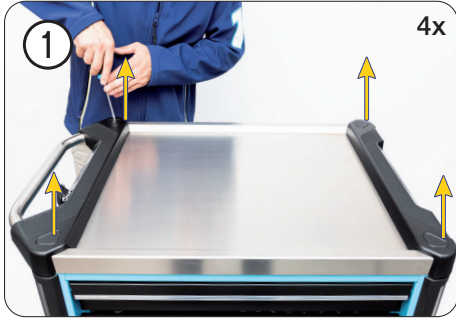

**Seilzug · Für Werkstattwagen**  
**HAZET *Assistant*® Bj. → 1.8.2019**  
**Cable · For HAZET tool trolley**  
*Assistant*® model year → 1/8/2019

**179 N X**  
**179 N XL**  
**179 N XXL**

	<i>HAZET</i> No.		
①	179 N-01	Seilzug · Für Werkstattwagen HAZET <i>Assistant</i> ® Bj. → 1.8.2019: 179 N · 179 N X Cable · For HAZET tool trolley <i>Assistant</i> ® model year → 1/8/2019: 179 N · 179 N X	1
②	179 NXL-01	Seilzug · Für Werkstattwagen HAZET <i>Assistant</i> ® Bj. → 1.8.2019: 179 N XL Cable · For HAZET tool trolley <i>Assistant</i> ® model year → 1/8/2019: 179 N XL	1
③	179 NXXL-01	Seilzug · Für Werkstattwagen HAZET <i>Assistant</i> ® Bj. → 1.8.2019: 179 N XXL Cable · For HAZET tool trolley <i>Assistant</i> ® model year → 1/8/2019: 179 N XXL	1

Seilzug Ausbau 179 N X · 179 N XL · 179 N XXL 

Cable removal 179 N X · 179 N XL · 179 N XXL 

Seilzug Einbau 179 N X · 179 N XL · 179 N XXL   
Cable installation 179 N X · 179 N XL · 179 N XXL 

Korrekte Einstellung  
- QR Code Scannen  
Correct settings  
- Scan QR Code