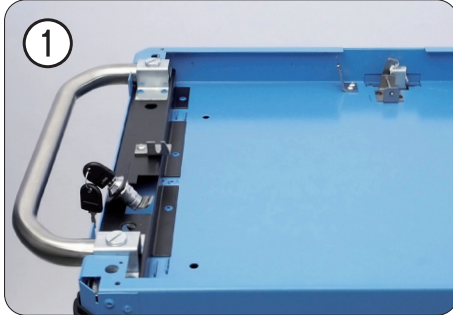

**Seilzug · Für Werkstattwagen**  
**HAZET *Assistant*® Bj. → 1.8.2019**  
**Cable · For HAZET tool trolley**  
*Assistant*® model year → 1/8/2019

**179 N X**  
**179 N XL**  
**179 N XXL**

	<i>HAZET</i> No.		
①	179 N-01	Seilzug · Für Werkstattwagen HAZET <i>Assistant</i> ® Bj. → 1.8.2019: 179 N · 179 N X Cable · For HAZET tool trolley <i>Assistant</i> ® model year → 1/8/2019: 179 N · 179 N X	1
②	179 NXL-01	Seilzug · Für Werkstattwagen HAZET <i>Assistant</i> ® Bj. → 1.8.2019: 179 N XL Cable · For HAZET tool trolley <i>Assistant</i> ® model year → 1/8/2019: 179 N XL	1
③	179 NXXL-01	Seilzug · Für Werkstattwagen HAZET <i>Assistant</i> ® Bj. → 1.8.2019: 179 N XXL Cable · For HAZET tool trolley <i>Assistant</i> ® model year → 1/8/2019: 179 N XXL	1

Seilzug Ausbau 179 N X · 179 N XL · 179 N XXL 

Cable removal 179 N X · 179 N XL · 179 N XXL 

Seilzug Einbau 179 N X · 179 N XL · 179 N XXL   
Cable installation 179 N X · 179 N XL · 179 N XXL 

Korrekte Einstellung  
- QR Code Scannen  
Correct settings  
- Scan QR Code