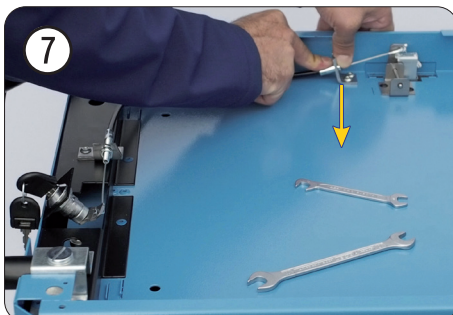

**Seilzug · Für Werkstattwagen**  
**HAZET *Assistant*® Bj. → 1.8.2019**  
**Cable · For HAZET tool trolley**  
*Assistant*® model year → 1/8/2019

**179 N X**  
**179 N XL**  
**179 N XXL**

	<i>HAZET</i> No.		
①	179 N-01	Seilzug · Für Werkstattwagen HAZET <i>Assistant</i> ® Bj. → 1.8.2019: 179 N · 179 N X Cable · For HAZET tool trolley <i>Assistant</i> ® model year → 1/8/2019: 179 N · 179 N X	1
②	179 NXL-01	Seilzug · Für Werkstattwagen HAZET <i>Assistant</i> ® Bj. → 1.8.2019: 179 N XL Cable · For HAZET tool trolley <i>Assistant</i> ® model year → 1/8/2019: 179 N XL	1
③	179 NXXL-01	Seilzug · Für Werkstattwagen HAZET <i>Assistant</i> ® Bj. → 1.8.2019: 179 N XXL Cable · For HAZET tool trolley <i>Assistant</i> ® model year → 1/8/2019: 179 N XXL	1

Seilzug Ausbau 179 N X · 179 N XL · 179 N XXL 

Cable removal 179 N X · 179 N XL · 179 N XXL 

Seilzug Einbau 179 N X · 179 N XL · 179 N XXL   
Cable installation 179 N X · 179 N XL · 179 N XXL 

Korrekte Einstellung  
- QR Code Scannen  
Correct settings  
- Scan QR Code