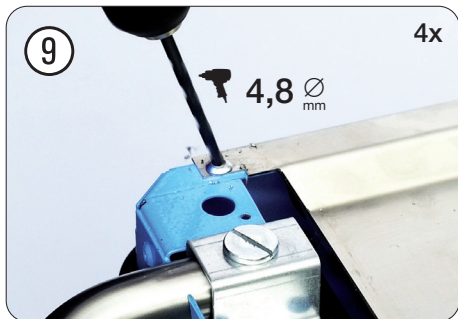

**Seilzug · Für Werkstattwagen**  
**HAZET *Assistant*® Bj. → 1.8.2019**  
**Cable · For HAZET tool trolley**  
*Assistant*® model year → 1/8/2019

**179 N X**  
**179 N XL**  
**179 N XXL**

	<i>HAZET</i> No.		
①	179 N-01	Seilzug · Für Werkstattwagen HAZET <i>Assistant</i> ® Bj. → 1.8.2019: 179 N · 179 N X Cable · For HAZET tool trolley <i>Assistant</i> ® model year → 1/8/2019: 179 N · 179 N X	1
②	179 NXL-01	Seilzug · Für Werkstattwagen HAZET <i>Assistant</i> ® Bj. → 1.8.2019: 179 N XL Cable · For HAZET tool trolley <i>Assistant</i> ® model year → 1/8/2019: 179 N XL	1
③	179 NXXL-01	Seilzug · Für Werkstattwagen HAZET <i>Assistant</i> ® Bj. → 1.8.2019: 179 N XXL Cable · For HAZET tool trolley <i>Assistant</i> ® model year → 1/8/2019: 179 N XXL	1

Seilzug Ausbau 179 N X · 179 N XL · 179 N XXL 

Cable removal 179 N X · 179 N XL · 179 N XXL 

Seilzug Einbau 179 N X · 179 N XL · 179 N XXL   
Cable installation 179 N X · 179 N XL · 179 N XXL 

Korrekte Einstellung  
- QR Code Scannen  
Correct settings  
- Scan QR Code