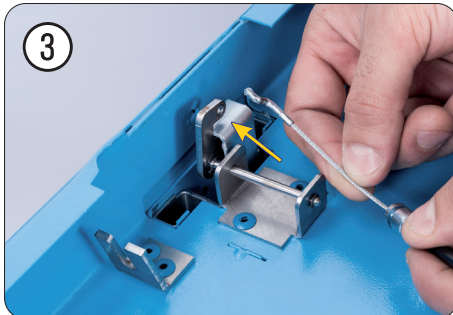

**Seilzug · Für Werkstattwagen**  
**HAZET *Assistant*® Bj. → 1.8.2019**  
**Cable · For HAZET tool trolley**  
*Assistant*® model year → 1/8/2019

**179 N X**  
**179 N XL**  
**179 N XXL**

	<i>HAZET</i> No.		
①	179 N-01	Seilzug · Für Werkstattwagen HAZET <i>Assistant</i> ® Bj. → 1.8.2019: 179 N · 179 N X Cable · For HAZET tool trolley <i>Assistant</i> ® model year → 1/8/2019: 179 N · 179 N X	1
②	179 NXL-01	Seilzug · Für Werkstattwagen HAZET <i>Assistant</i> ® Bj. → 1.8.2019: 179 N XL Cable · For HAZET tool trolley <i>Assistant</i> ® model year → 1/8/2019: 179 N XL	1
③	179 NXXL-01	Seilzug · Für Werkstattwagen HAZET <i>Assistant</i> ® Bj. → 1.8.2019: 179 N XXL Cable · For HAZET tool trolley <i>Assistant</i> ® model year → 1/8/2019: 179 N XXL	1

Seilzug Ausbau 179 N X · 179 N XL · 179 N XXL 

Cable removal 179 N X · 179 N XL · 179 N XXL 

Seilzug Einbau 179 N X · 179 N XL · 179 N XXL   
Cable installation 179 N X · 179 N XL · 179 N XXL 

Korrekte Einstellung  
- QR Code Scannen  
Correct settings  
- Scan QR Code