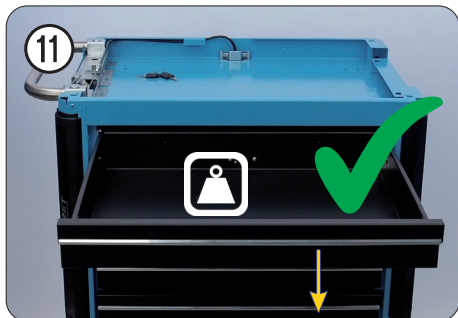

**Seilzug · Für Werkstattwagen**  
**HAZET *Assistant*® Bj. → 1.8.2019**  
**Cable · For HAZET tool trolley**  
*Assistant*® model year → 1/8/2019

**179 N X**  
**179 N XL**  
**179 N XXL**

	<i>HAZET</i> No.		
①	179 N-01	Seilzug · Für Werkstattwagen HAZET <i>Assistant</i> ® Bj. → 1.8.2019: 179 N · 179 N X Cable · For HAZET tool trolley <i>Assistant</i> ® model year → 1/8/2019: 179 N · 179 N X	1
②	179 NXL-01	Seilzug · Für Werkstattwagen HAZET <i>Assistant</i> ® Bj. → 1.8.2019: 179 N XL Cable · For HAZET tool trolley <i>Assistant</i> ® model year → 1/8/2019: 179 N XL	1
③	179 NXXL-01	Seilzug · Für Werkstattwagen HAZET <i>Assistant</i> ® Bj. → 1.8.2019: 179 N XXL Cable · For HAZET tool trolley <i>Assistant</i> ® model year → 1/8/2019: 179 N XXL	1

Seilzug Ausbau 179 N X · 179 N XL · 179 N XXL 

Cable removal 179 N X · 179 N XL · 179 N XXL 

Seilzug Einbau 179 N X · 179 N XL · 179 N XXL   
Cable installation 179 N X · 179 N XL · 179 N XXL 

Korrekte Einstellung  
- QR Code Scannen  
Correct settings  
- Scan QR Code