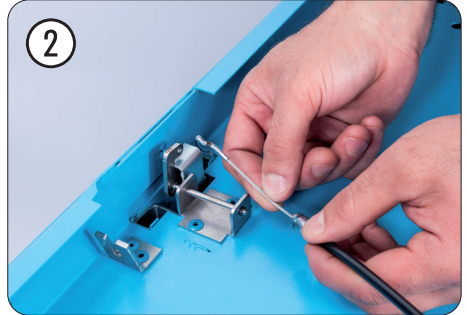

**Seilzug · Für Werkstattwagen**  
**HAZET *Assistant*® Bj. → 1.8.2019**  
**Cable · For HAZET tool trolley**  
*Assistant*® model year → 1/8/2019

**179 N X**  
**179 N XL**  
**179 N XXL**

	<i>HAZET</i> No.		
①	179 N-01	Seilzug · Für Werkstattwagen HAZET <i>Assistant</i> ® Bj. → 1.8.2019: 179 N · 179 N X Cable · For HAZET tool trolley <i>Assistant</i> ® model year → 1/8/2019: 179 N · 179 N X	1
②	179 NXL-01	Seilzug · Für Werkstattwagen HAZET <i>Assistant</i> ® Bj. → 1.8.2019: 179 N XL Cable · For HAZET tool trolley <i>Assistant</i> ® model year → 1/8/2019: 179 N XL	1
③	179 NXXL-01	Seilzug · Für Werkstattwagen HAZET <i>Assistant</i> ® Bj. → 1.8.2019: 179 N XXL Cable · For HAZET tool trolley <i>Assistant</i> ® model year → 1/8/2019: 179 N XXL	1

Seilzug Ausbau 179 N X · 179 N XL · 179 N XXL 

Cable removal 179 N X · 179 N XL · 179 N XXL 

Seilzug Einbau 179 N X · 179 N XL · 179 N XXL   
Cable installation 179 N X · 179 N XL · 179 N XXL 

Korrekte Einstellung  
- QR Code Scannen  
Correct settings  
- Scan QR Code