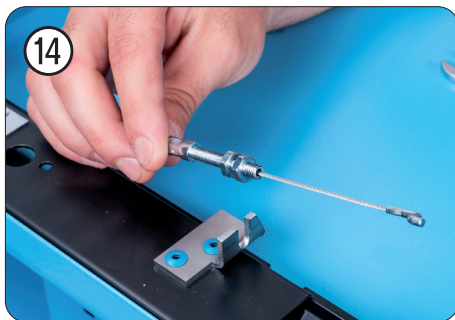

**Seilzug · Für Werkstattwagen**  
**HAZET *Assistant*® Bj. → 1.8.2019**  
**Cable · For HAZET tool trolley**  
*Assistant*® model year → 1/8/2019

**179 N X**  
**179 N XL**  
**179 N XXL**

	<i>HAZET</i> No.		
①	179 N-01	Seilzug · Für Werkstattwagen HAZET <i>Assistant</i> ® Bj. → 1.8.2019: 179 N · 179 N X Cable · For HAZET tool trolley <i>Assistant</i> ® model year → 1/8/2019: 179 N · 179 N X	1
②	179 NXL-01	Seilzug · Für Werkstattwagen HAZET <i>Assistant</i> ® Bj. → 1.8.2019: 179 N XL Cable · For HAZET tool trolley <i>Assistant</i> ® model year → 1/8/2019: 179 N XL	1
③	179 NXXL-01	Seilzug · Für Werkstattwagen HAZET <i>Assistant</i> ® Bj. → 1.8.2019: 179 N XXL Cable · For HAZET tool trolley <i>Assistant</i> ® model year → 1/8/2019: 179 N XXL	1

Seilzug Ausbau 179 N X · 179 N XL · 179 N XXL 

Cable removal 179 N X · 179 N XL · 179 N XXL 

Seilzug Einbau 179 N X · 179 N XL · 179 N XXL   
Cable installation 179 N X · 179 N XL · 179 N XXL 

Korrekte Einstellung  
- QR Code Scannen  
Correct settings  
- Scan QR Code