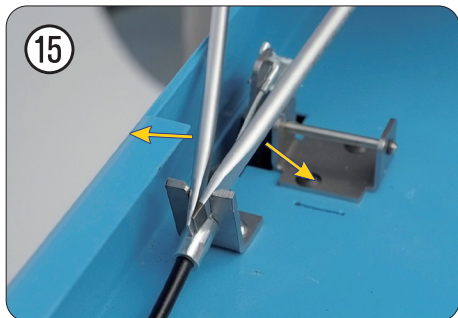

**Seilzug · Für Werkstattwagen**  
**HAZET *Assistant*® Bj. → 1.8.2019**  
**Cable · For HAZET tool trolley**  
*Assistant*® model year → 1/8/2019

**179 N X**  
**179 N XL**  
**179 N XXL**

	<i>HAZET</i> No.		
①	179 N-01	Seilzug · Für Werkstattwagen HAZET <i>Assistant</i> ® Bj. → 1.8.2019: 179 N · 179 N X Cable · For HAZET tool trolley <i>Assistant</i> ® model year → 1/8/2019: 179 N · 179 N X	1
②	179 NXL-01	Seilzug · Für Werkstattwagen HAZET <i>Assistant</i> ® Bj. → 1.8.2019: 179 N XL Cable · For HAZET tool trolley <i>Assistant</i> ® model year → 1/8/2019: 179 N XL	1
③	179 NXXL-01	Seilzug · Für Werkstattwagen HAZET <i>Assistant</i> ® Bj. → 1.8.2019: 179 N XXL Cable · For HAZET tool trolley <i>Assistant</i> ® model year → 1/8/2019: 179 N XXL	1

Seilzug Ausbau 179 N X · 179 N XL · 179 N XXL 

Cable removal 179 N X · 179 N XL · 179 N XXL 

Seilzug Einbau 179 N X · 179 N XL · 179 N XXL   
Cable installation 179 N X · 179 N XL · 179 N XXL 

Korrekte Einstellung  
- QR Code Scannen  
Correct settings  
- Scan QR Code