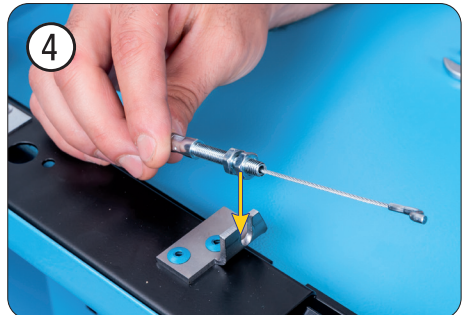

**Seilzug · Für Werkstattwagen**  
**HAZET *Assistant*® Bj. → 1.8.2019**  
**Cable · For HAZET tool trolley**  
*Assistant*® model year → 1/8/2019

**179 N X**  
**179 N XL**  
**179 N XXL**

	<i>HAZET</i> No.		
①	179 N-01	Seilzug · Für Werkstattwagen HAZET <i>Assistant</i> ® Bj. → 1.8.2019: 179 N · 179 N X Cable · For HAZET tool trolley <i>Assistant</i> ® model year → 1/8/2019: 179 N · 179 N X	1
②	179 NXL-01	Seilzug · Für Werkstattwagen HAZET <i>Assistant</i> ® Bj. → 1.8.2019: 179 N XL Cable · For HAZET tool trolley <i>Assistant</i> ® model year → 1/8/2019: 179 N XL	1
③	179 NXXL-01	Seilzug · Für Werkstattwagen HAZET <i>Assistant</i> ® Bj. → 1.8.2019: 179 N XXL Cable · For HAZET tool trolley <i>Assistant</i> ® model year → 1/8/2019: 179 N XXL	1

Seilzug Ausbau 179 N X · 179 N XL · 179 N XXL 

Cable removal 179 N X · 179 N XL · 179 N XXL 

Seilzug Einbau 179 N X · 179 N XL · 179 N XXL   
Cable installation 179 N X · 179 N XL · 179 N XXL 

Korrekte Einstellung  
- QR Code Scannen  
Correct settings  
- Scan QR Code