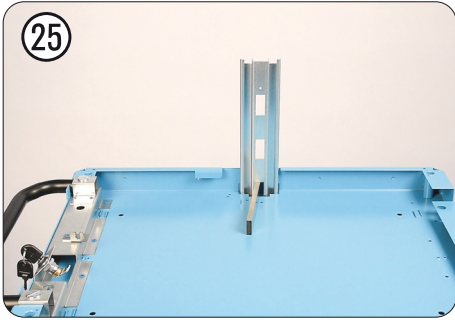

25

Seilzug Einbau 179 N · 179 N X
Cable installation 179 N · 179 N X

1

2

3

4

5

6