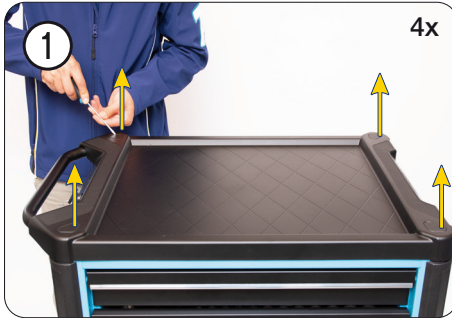

Seilzug Ausbau 179 N · 179 N X

Cable removal 179 N · 179 N X