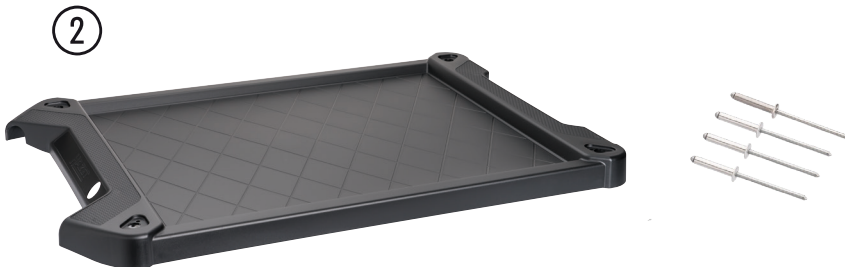

Montageanleitung Deckelgruppe 179 N
 · Für Werkstattwagen HAZET *Assistant*
 Bj. 1.8.2019 →
Cable · For HAZET tool trolley *Assistant*
 model year 1/8/2019 →

179 N

	HAZET No.		
①	179 N-01A	Seilzug · Für Werkstattwagen HAZET <i>Assistant</i> Bj. 1.8.2019 →: 179 N Cable · For HAZET tool trolley <i>Assistant</i> model year 1/8/2019 →: 179 N	1
①	179 N-05	Arbeitsfläche Kunststoff · Für Werkstattwagen HAZET <i>Assistant</i> Bj. 1.8.2019 →: 179 N Worktop plastic · For HAZET tool trolley <i>Assistant</i> model year 1/8/2019 →: 179 N	1