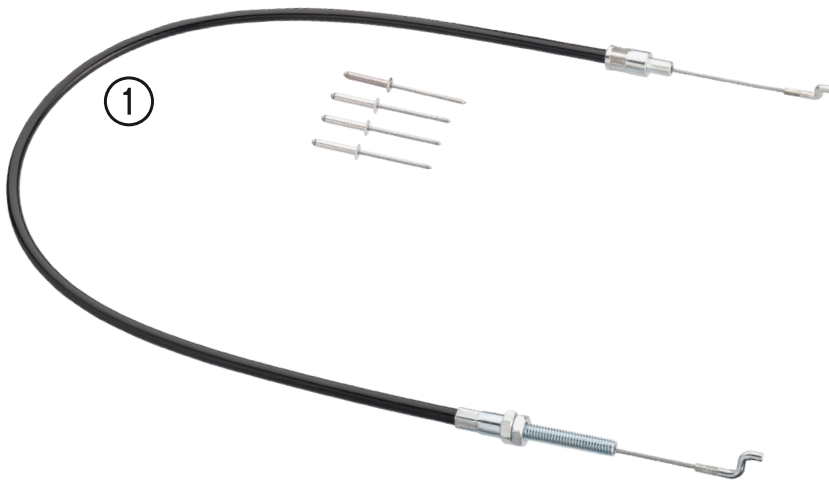

Montageanleitung Deckelgruppe 179 N
 · Für Werkstattwagen HAZET *Assistant*
 Bj. 1.8.2019 →
Cable · For HAZET tool trolley *Assistant*
 model year 1/8/2019 →

179 N

	HAZET No.		
①	179 N-01A	Seilzug · Für Werkstattwagen HAZET <i>Assistant</i> Bj. 1.8.2019 →: 179 N Cable · For HAZET tool trolley <i>Assistant</i> model year 1/8/2019 →: 179 N	1
①	179 N-05	Arbeitsfläche Kunststoff · Für Werkstattwagen HAZET <i>Assistant</i> Bj. 1.8.2019 →: 179 N Worktop plastic · For HAZET tool trolley <i>Assistant</i> model year 1/8/2019 →: 179 N	1

Seilzug Ausbau 179 N · 179 N X 

Cable removal 179 N · 179 N X 

25

Seilzug Einbau 179 N · 179 N X 
Cable installation 179 N · 179 N X 

1

2

3

4