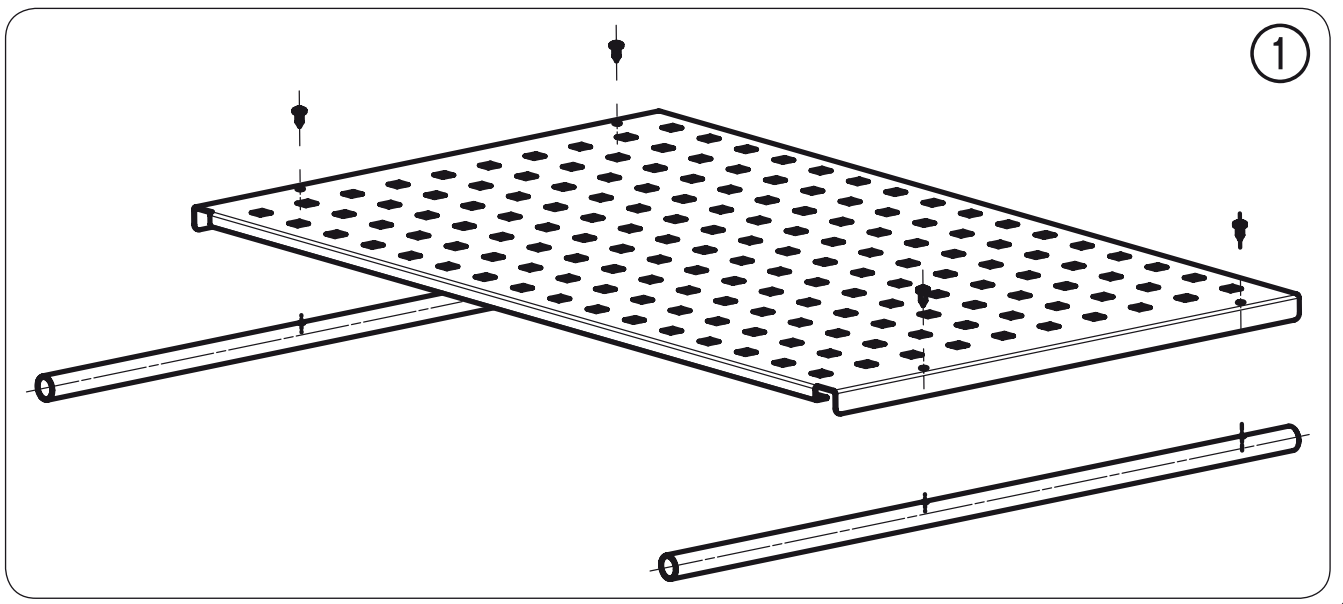

Assistent® 179 N Lochwand

179 N-26
179 NXL-26
179 NXXL-26

2

3

4

HAZET-WERK – Hermann Zerver GmbH & Co. KG

 Güldenwerther Bahnhofstraße 25 - 29 · 42857 REMSCHEID · GERMANY ·
 
 +49 (0) 21 91 / 7 92-0

 +49 (0) 21 91 / 7 92-375 (Inland) ·
 
 +49 (0) 21 91 / 7 92-400 (Export) ·
 
 hazet.de ·
 
 info@hazet.de