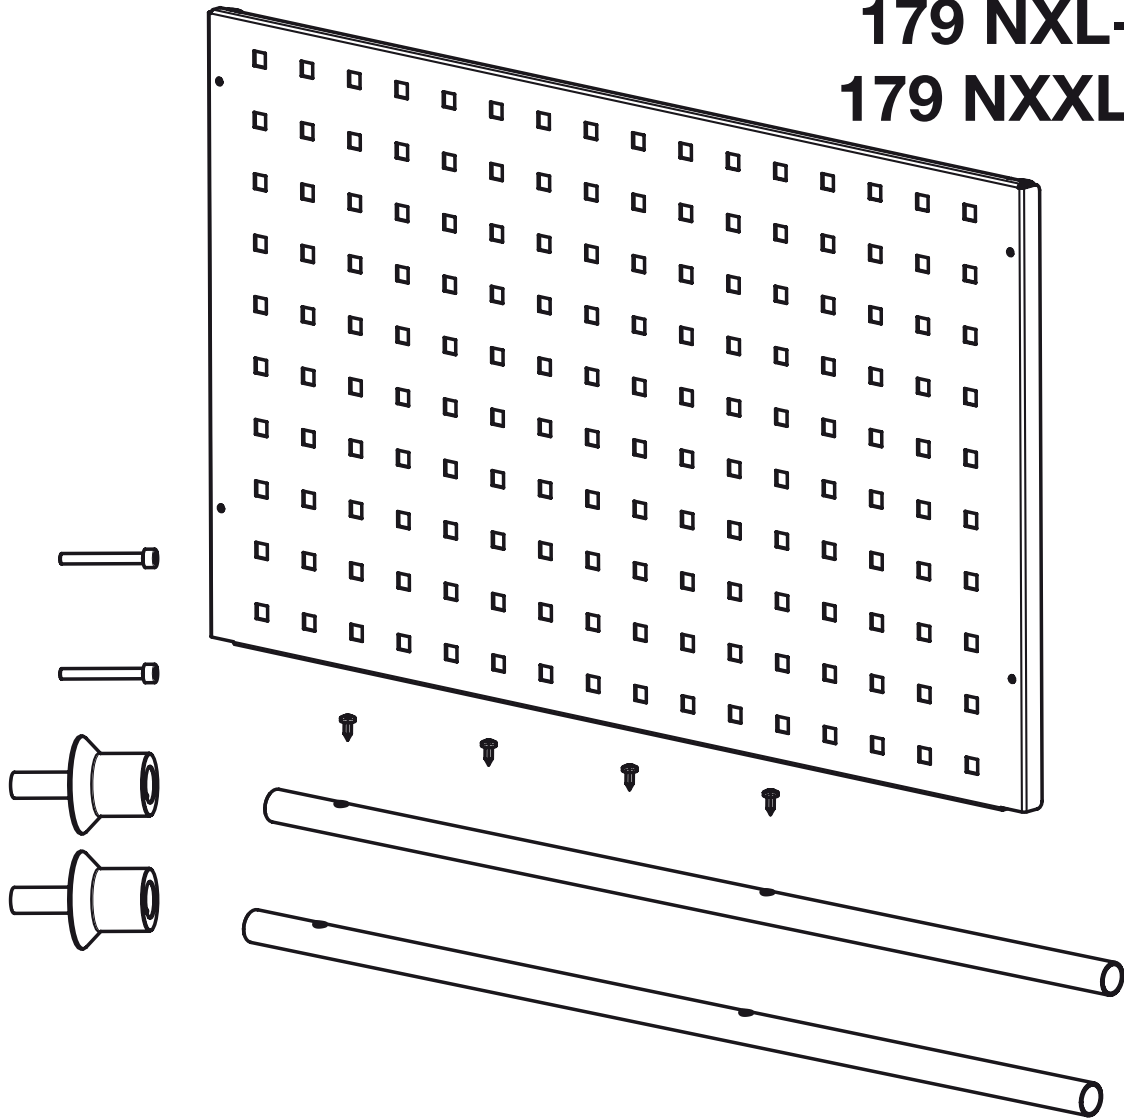

Assistent® 179 N Lochwand

179 N-26
179 NXL-26
179 NXXL-26

2

3

4

HAZET-WERK – Hermann Zerver GmbH & Co. KG

 Güldenwerther Bahnhofstraße 25 - 29 · 42857 REMSCHEID · GERMANY ·
 
 +49 (0) 21 91 / 7 92-0

 +49 (0) 21 91 / 7 92-375 (Inland) ·
 
 +49 (0) 21 91 / 7 92-400 (Export) ·
 
 hazet.de ·
 
 info@hazet.de