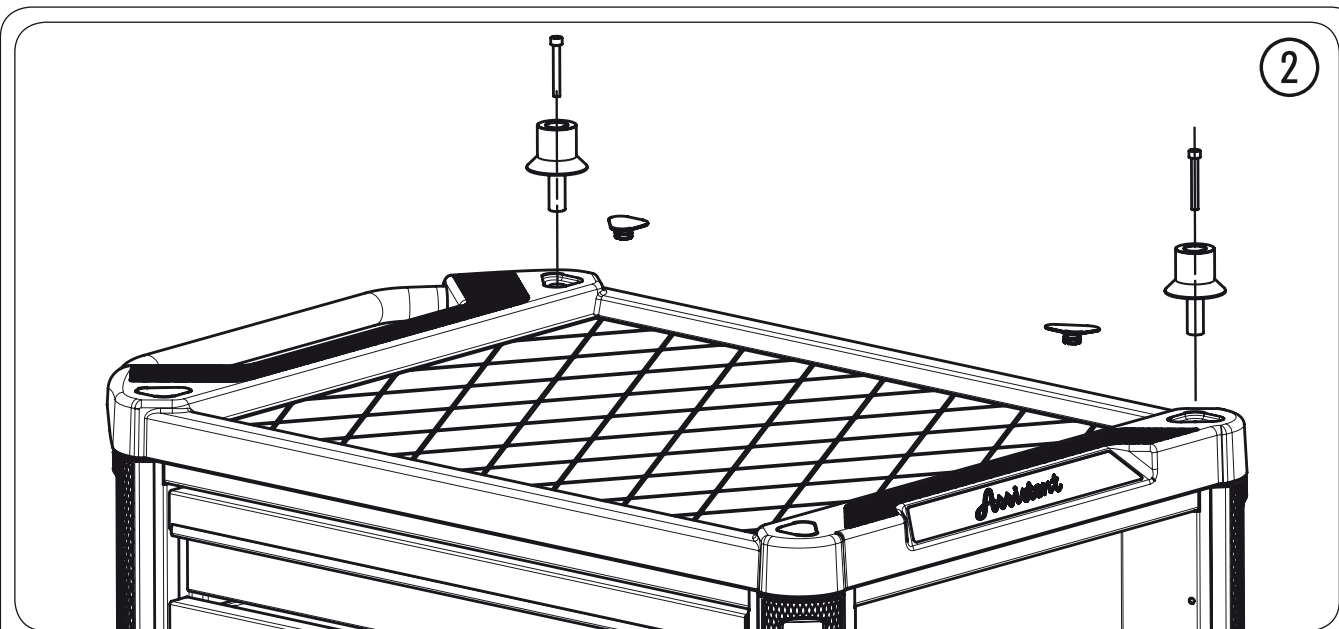

Assistent® 179 N Lochwand

179 N-26
179 NXL-26
179 NXXL-26

2

3

4

HAZET-WERK – Hermann Zerver GmbH & Co. KG

 Güldenwerther Bahnhofstraße 25 - 29 · 42857 REMSCHEID · GERMANY ·
 
 +49 (0) 21 91 / 7 92-0

 +49 (0) 21 91 / 7 92-375 (Inland) ·
 
 +49 (0) 21 91 / 7 92-400 (Export) ·
 
 hazet.de ·
 
 info@hazet.de