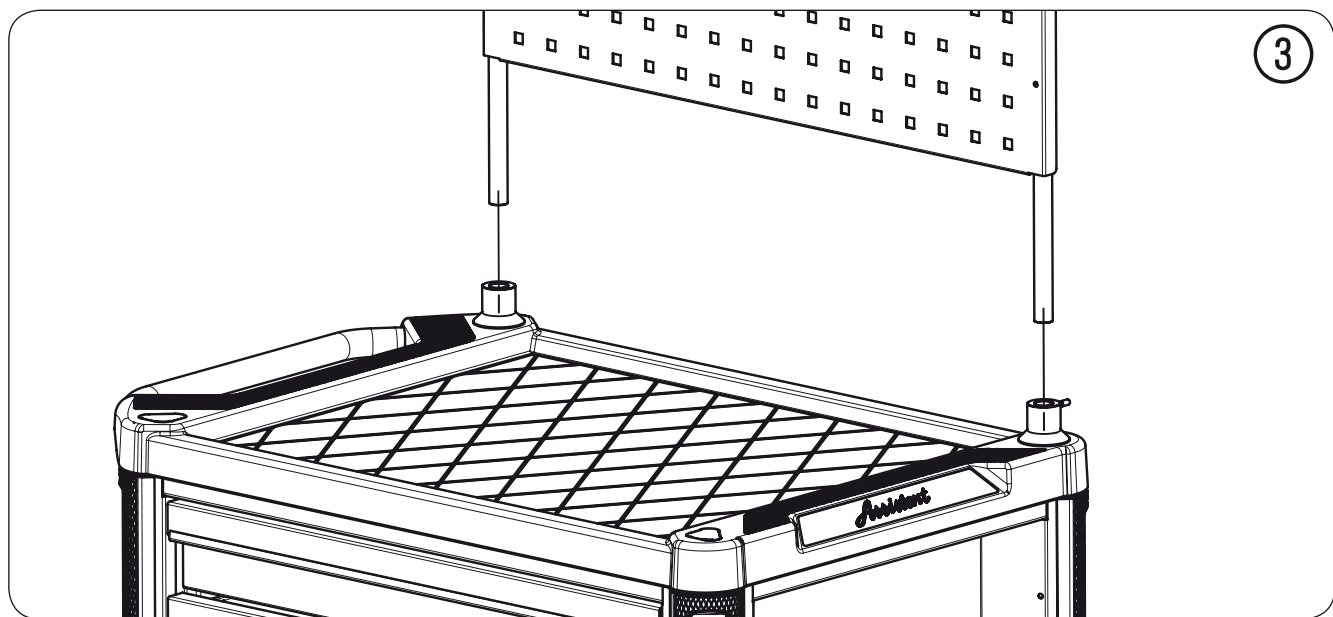

Assistent® 179 N Lochwand

179 N-26
179 NXL-26
179 NXXL-26

2

3

4

HAZET-WERK – Hermann Zerver GmbH & Co. KG

 Güldenwerther Bahnhofstraße 25 - 29 · 42857 REMSCHEID · GERMANY ·
 
 +49 (0) 21 91 / 7 92-0

 +49 (0) 21 91 / 7 92-375 (Inland) ·
 
 +49 (0) 21 91 / 7 92-400 (Export) ·
 
 hazet.de ·
 
 info@hazet.de