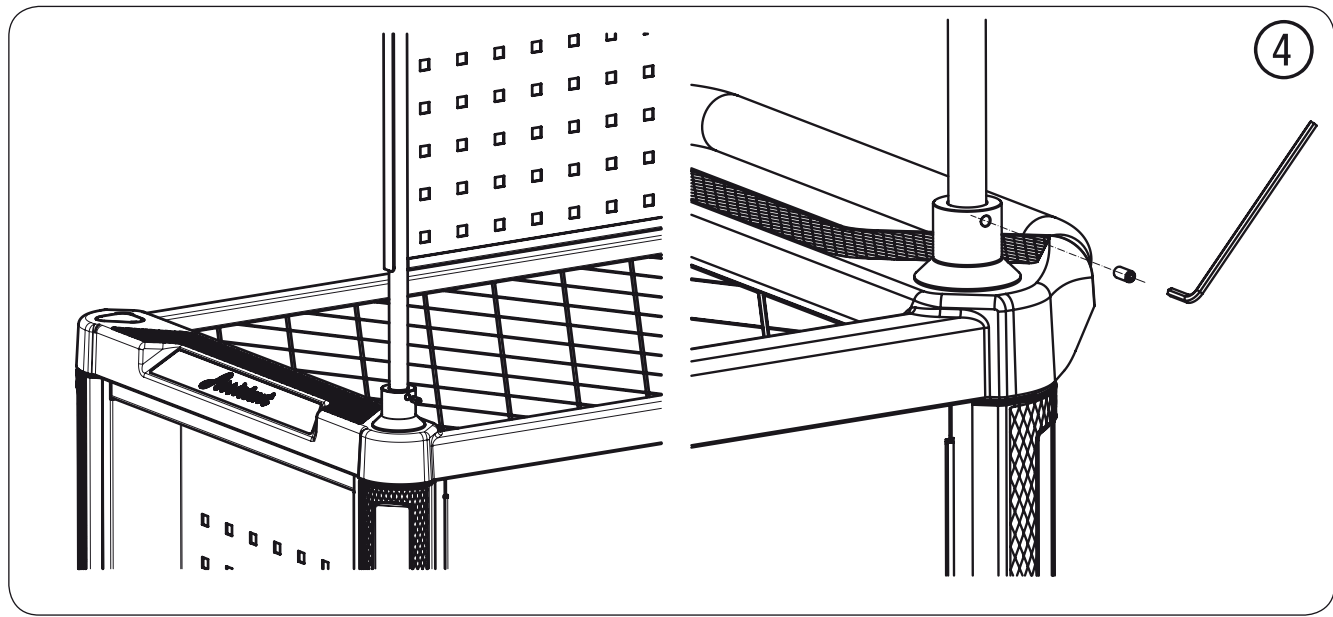

Assistent® 179 N Lochwand

179 N-26
179 NXL-26
179 NXXL-26

2

3

4

HAZET-WERK – Hermann Zerver GmbH & Co. KG

 Güldenwerther Bahnhofstraße 25 - 29 · 42857 REMSCHEID · GERMANY ·
 
 +49 (0) 21 91 / 7 92-0

 +49 (0) 21 91 / 7 92-375 (Inland) ·
 
 +49 (0) 21 91 / 7 92-400 (Export) ·
 
 hazet.de ·
 
 info@hazet.de