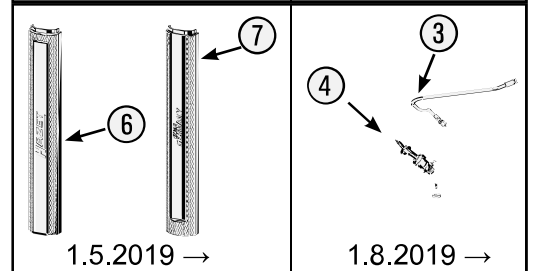

Ersatzteile 179 N-6

Spare parts · Pièces de rechange

Pos	HAZET No.	Bezeichnung	Designation	Désignation	
1	179 N-05	Arbeitsfläche · Kunststoff	Worktop · plastic	Plan de travail · matière plastique	1
2	179 N-05 K	Abdeckkappe	Cover cap	Capot de protection	4
3	179 N-01	Seilzug · Bj. → 1.8.2019: 179N · 179NX	Cable · model year → 1.8.2019: 179N · 179NX	Tirant à câble · Année de construction → 1/8/2019 : 179N · 179NX	1
3	179 N-01 A	Seilzug · Bj. 1.8.2019 →: 179N · 179NX	Cable · model year 1.8.2019 →: 179N · 179NX	Tirant à câble · Année de construction 1/8/2019 → : 179N · 179NX	1