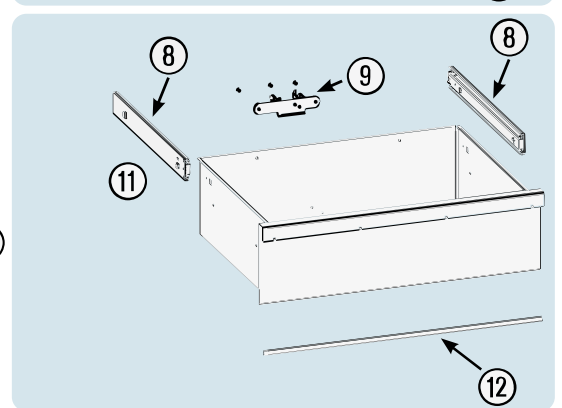

Ersatzteile 179 N-6

Spare parts · Pièces de rechange

Pos	HAZET No.	Bezeichnung	Designation	Désignation	
1	179 N-05	Arbeitsfläche · Kunststoff	Worktop · plastic	Plan de travail · matière plastique	1
2	179 N-05 K	Abdeckkappe	Cover cap	Capot de protection	4
3	179 N-01	Seilzug · Bj. → 1.8.2019: 179N · 179NX	Cable · model year → 1.8.2019: 179N · 179NX	Tirant à câble · Année de construction → 1/8/2019 : 179N · 179NX	1
3	179 N-01 A	Seilzug · Bj. 1.8.2019 →: 179N · 179NX	Cable · model year 1.8.2019 →: 179N · 179NX	Tirant à câble · Année de construction 1/8/2019 → : 179N · 179NX	1