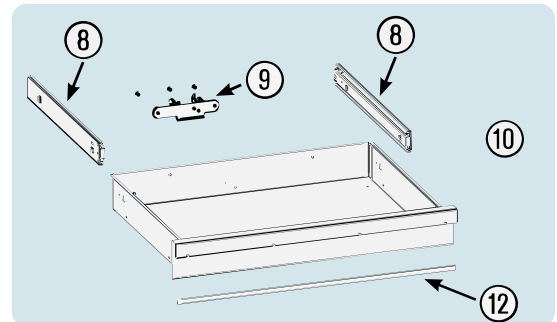

Ersatzteile 179 N-7-RAL 3020

Spare parts · Pièces de rechange

Pos	HAZET No.	Bezeichnung	Designation	Désignation	
1	179 N-05	Arbeitsfläche · Kunststoff	Worktop · plastic	Plan de travail · matière plastique	1
2	179 N-05 K	Abdeckkappe	Cover cap	Capot de protection	4
3	179 N-01	Seilzug · Bj. → 1.8.2019: 179N · 179NX	Cable · model year → 1.8.2019: 179N · 179NX	Tirant à câble · Année de construction → 1/8/2019 : 179N · 179NX	1
3	179 N-01 A	Seilzug · Bj. 1.8.2019 →: 179N · 179NX	Cable · model year 1.8.2019 →: 179N · 179NX	Tirant à câble · Année de construction 1/8/2019 → : 179N · 179NX	1