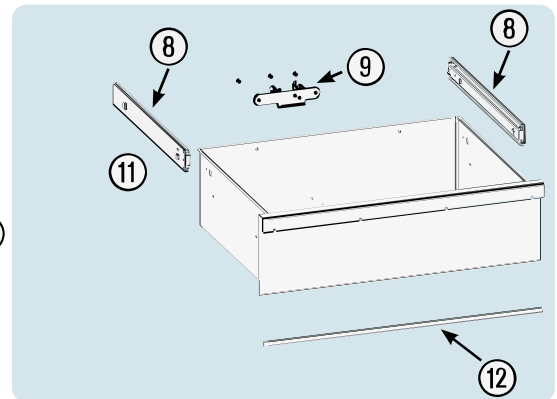

Ersatzteile 179 N-7-RAL 3020

Spare parts · Pièces de rechange

Pos	HAZET No.	Bezeichnung	Designation	Désignation	
1	179 N-05	Arbeitsfläche · Kunststoff	Worktop · plastic	Plan de travail · matière plastique	1
2	179 N-05 K	Abdeckkappe	Cover cap	Capot de protection	4
3	179 N-01	Seilzug · Bj. → 1.8.2019: 179N · 179NX	Cable · model year → 1.8.2019: 179N · 179NX	Tirant à câble · Année de construction → 1/8/2019 : 179N · 179NX	1
3	179 N-01 A	Seilzug · Bj. 1.8.2019 →: 179N · 179NX	Cable · model year 1.8.2019 →: 179N · 179NX	Tirant à câble · Année de construction 1/8/2019 → : 179N · 179NX	1