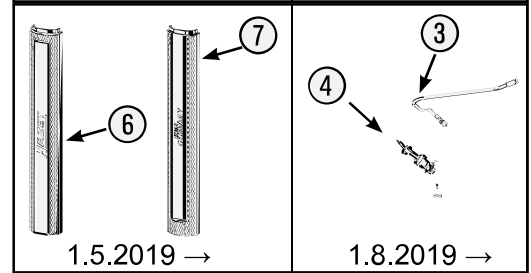

Ersatzteile 179 N-7-RAL 3020

Spare parts · Pièces de rechange

Pos	HAZET No.	Bezeichnung	Designation	Désignation	
1	179 N-05	Arbeitsfläche · Kunststoff	Worktop · plastic	Plan de travail · matière plastique	1
2	179 N-05 K	Abdeckkappe	Cover cap	Capot de protection	4
3	179 N-01	Seilzug · Bj. → 1.8.2019: 179N · 179NX	Cable · model year → 1.8.2019: 179N · 179NX	Tirant à câble · Année de construction → 1/8/2019 : 179N · 179NX	1
3	179 N-01 A	Seilzug · Bj. 1.8.2019 →: 179N · 179NX	Cable · model year 1.8.2019 →: 179N · 179NX	Tirant à câble · Année de construction 1/8/2019 → : 179N · 179NX	1