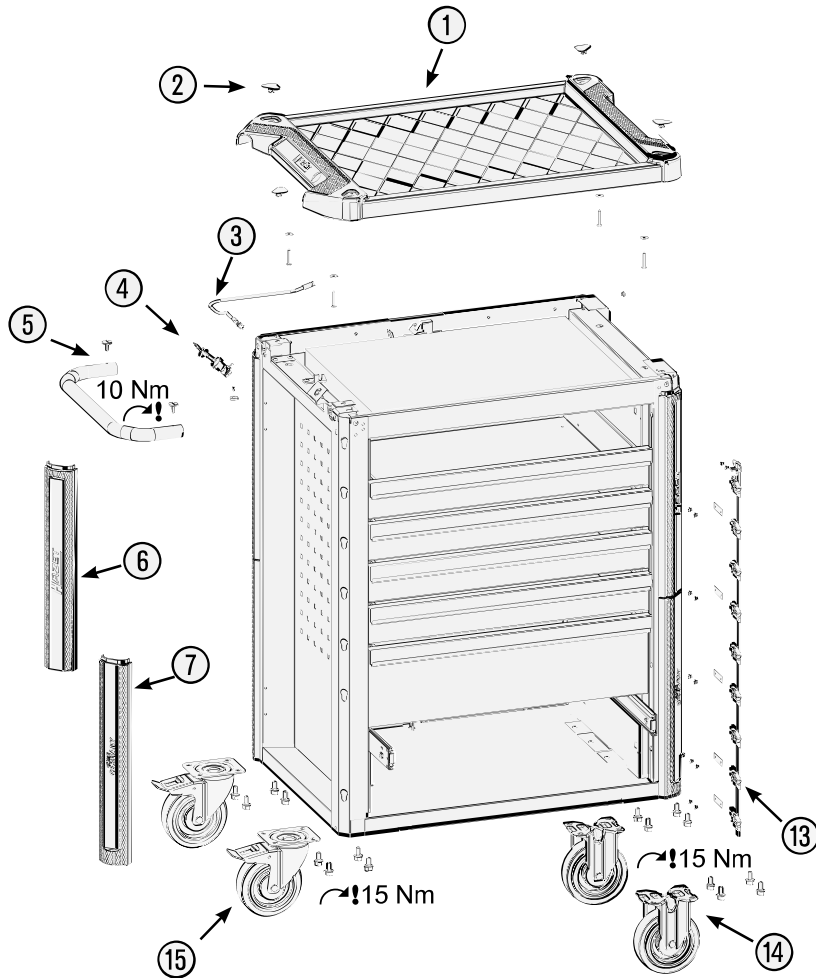

Ersatzteile 179 N-7-RAL 3020

Spare parts · Pièces de rechange

Pos	HAZET No.	Bezeichnung	Designation	Désignation	
1	179 N-05	Arbeitsfläche · Kunststoff	Worktop · plastic	Plan de travail · matière plastique	1
2	179 N-05 K	Abdeckkappe	Cover cap	Capot de protection	4
3	179 N-01	Seilzug · Bj. → 1.8.2019: 179N · 179NX	Cable · model year → 1.8.2019: 179N · 179NX	Tirant à câble · Année de construction → 1/8/2019 : 179N · 179NX	1
3	179 N-01 A	Seilzug · Bj. 1.8.2019 →: 179N · 179NX	Cable · model year 1.8.2019 →: 179N · 179NX	Tirant à câble · Année de construction 1/8/2019 → : 179N · 179NX	1