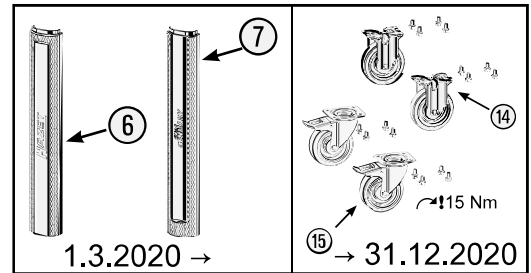

Ersatzteile 179 N-7-RAL 3020

Spare parts · Pièces de rechange

Pos	HAZET No.	Bezeichnung	Designation	Désignation	
1	179 N-05	Arbeitsfläche · Kunststoff	Worktop · plastic	Plan de travail · matière plastique	1
2	179 N-05 K	Abdeckkappe	Cover cap	Capot de protection	4
3	179 N-01	Seilzug · Bj. → 1.8.2019: 179N · 179NX	Cable · model year → 1.8.2019: 179N · 179NX	Tirant à câble · Année de construction → 1/8/2019 : 179N · 179NX	1
3	179 N-01 A	Seilzug · Bj. 1.8.2019 →: 179N · 179NX	Cable · model year 1.8.2019 →: 179N · 179NX	Tirant à câble · Année de construction 1/8/2019 → : 179N · 179NX	1