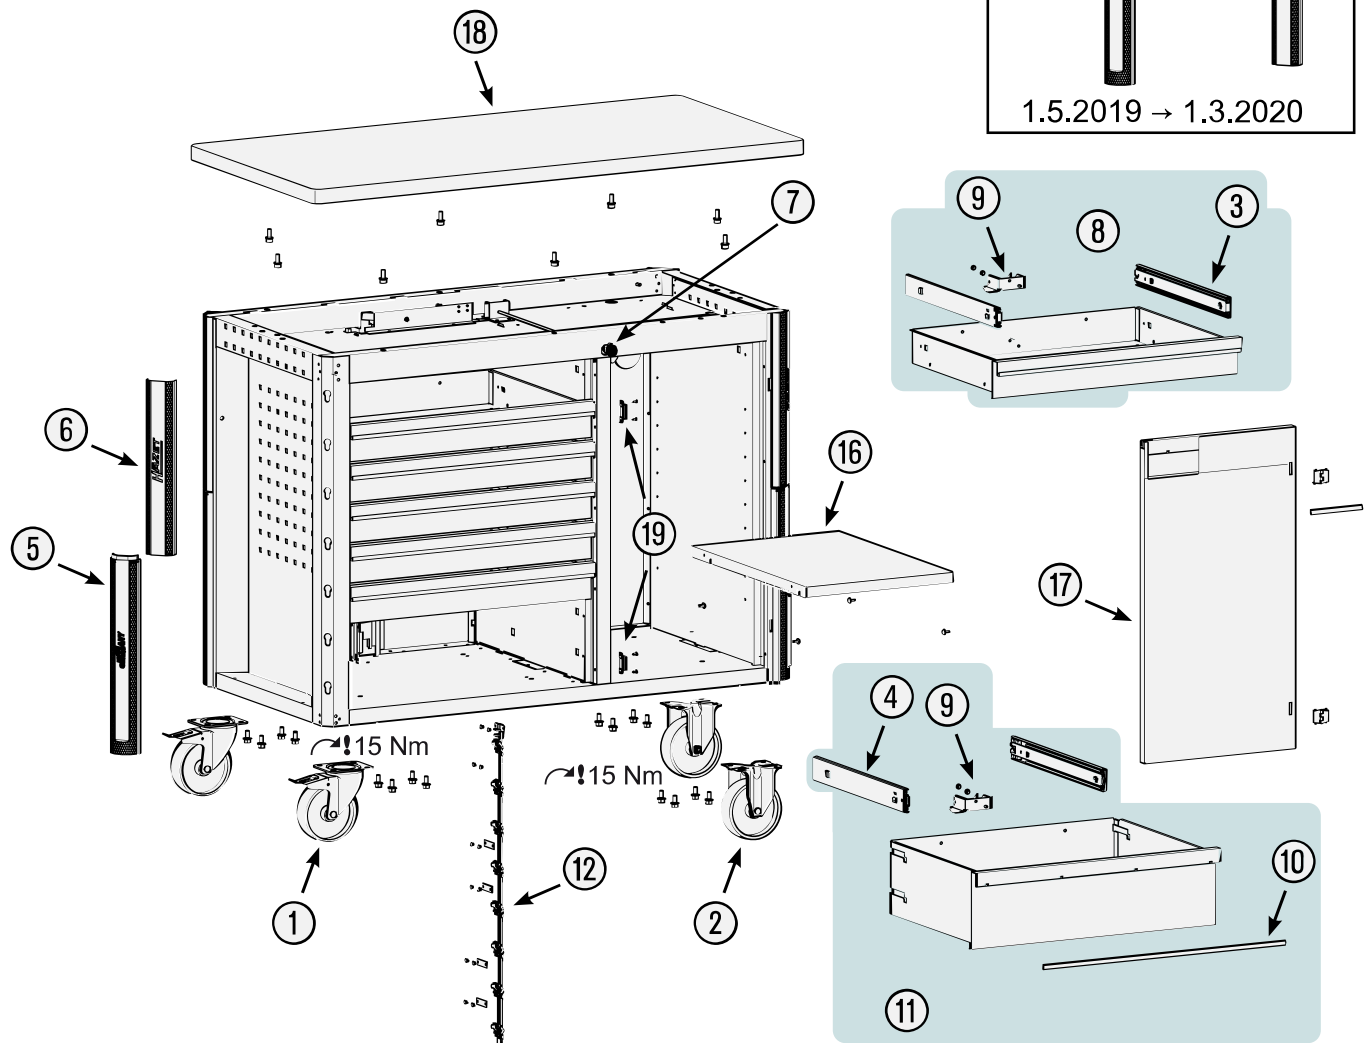

# Erersatzteile 179 NW-7

Spare parts · Pièces de rechange

Pos	HAZET No.	Bezeichnung	Designation	Désignation	
1	179NW-011 A	Lenkrolle · mit Feststeller · blau · Ø 125 mm · (Bj. 1.1.2021 →)	Swivel castor · with brake · blue · Ø 125 mm · (model year 01/01/2021 →)	Galet pivotant · avec frein de blocage · Bleu · Ø 125 mm · (années 01.01.2021 →)	1
1	179W-011	Lenkrolle · mit Feststeller · schwarz · Ø 125 mm · (Bj. → 31.12.2020)	Swivel castor · with brake · black · Ø 125 mm (model year → 31/12/2020)	Galet pivotant · avec frein de blocage · Noir · Ø 125 mm · (années → 31/12/2020)	1