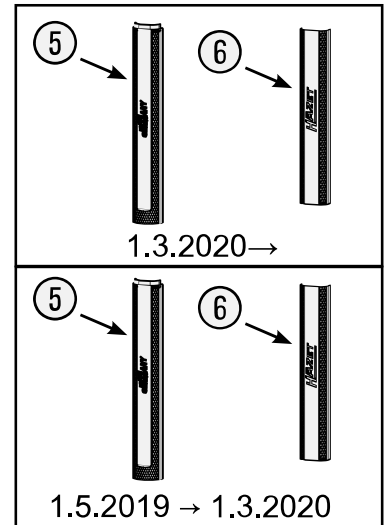

# Erersatzteile 179 NW-7

Spare parts · Pièces de rechange

Pos	HAZET No.	Bezeichnung	Designation	Désignation	
1	179NW-011 A	Lenkrolle · mit Feststeller · blau · Ø 125 mm · (Bj. 1.1.2021 →)	Swivel castor · with brake · blue · Ø 125 mm · (model year 01/01/2021 →)	Galet pivotant · avec frein de blocage · Bleu · Ø 125 mm · (années 01.01.2021 →)	1
1	179W-011	Lenkrolle · mit Feststeller · schwarz · Ø 125 mm · (Bj. → 31.12.2020)	Swivel castor · with brake · black · Ø 125 mm (model year → 31/12/2020)	Galet pivotant · avec frein de blocage · Noir · Ø 125 mm · (années → 31/12/2020)	1