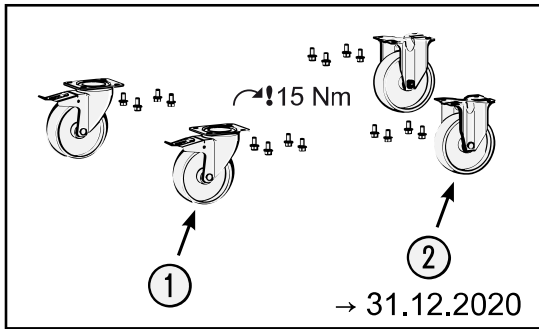

# Erersatzteile 179 NW-7

Spare parts · Pièces de rechange

Pos	HAZET No.	Bezeichnung	Designation	Désignation	
1	179NW-011 A	Lenkrolle · mit Feststeller · blau · Ø 125 mm · (Bj. 1.1.2021 →)	Swivel castor · with brake · blue · Ø 125 mm · (model year 01/01/2021 →)	Galet pivotant · avec frein de blocage · Bleu · Ø 125 mm · (années 01.01.2021 →)	1
1	179W-011	Lenkrolle · mit Feststeller · schwarz · Ø 125 mm · (Bj. → 31.12.2020)	Swivel castor · with brake · black · Ø 125 mm (model year → 31/12/2020)	Galet pivotant · avec frein de blocage · Noir · Ø 125 mm · (années → 31/12/2020)	1