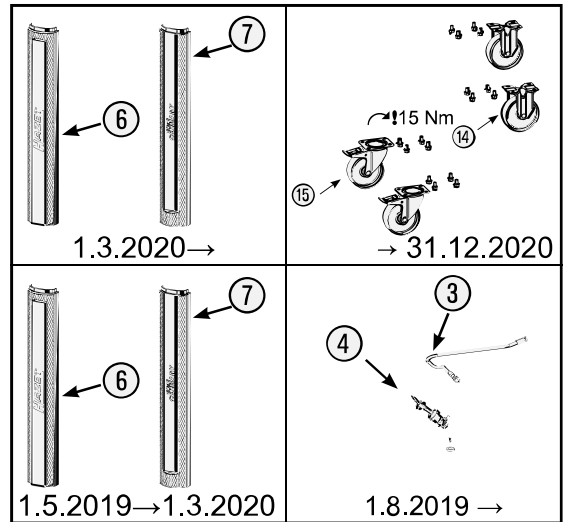

Ersatzteile 179 N XL-6

Spare parts · Pièces de rechange

Pos	HAZET No.	Bezeichnung	Designation	Désignation	
1	179 N XL-05	Arbeitsfläche · Edelstahl	Work surface · stainless steel	Plan de travail · acier inoxydable	1
2	179 N-05 K	Abdeckkappe	Cover cap	Capot de protection	4
3	179 N XL-01	Seilzug · Bj. → 1.8.2019: 179NXL	Cable · model year → 1.8.2019: 179NXL	Tirant à câble · Année de construction → 1/8/2019 : 179NXL	1
3	179 N XL-01 A	Seilzug · Bj. 1.8.2019 →: 179NXL	Cable · model year 1.8.2019 →: 179NXL	Tirant à câble · Année de construction 1/8/2019 → : 179NXL	1