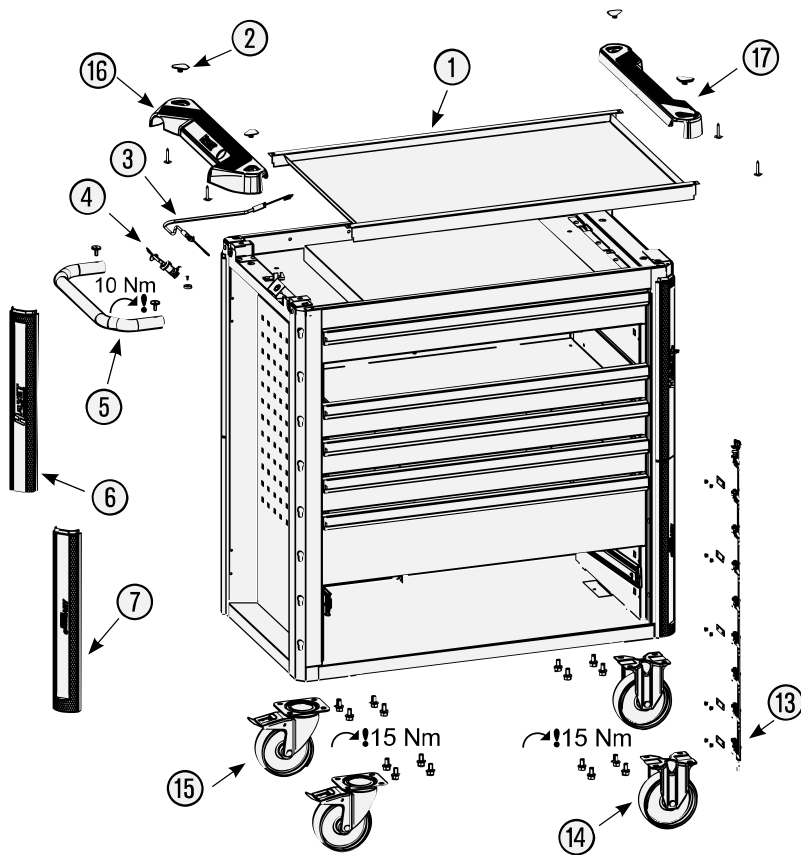

Ersatzteile 179 N XL-6

Spare parts · Pièces de rechange

Pos	HAZET No.	Bezeichnung	Designation	Désignation	
1	179 N XL-05	Arbeitsfläche · Edelstahl	Work surface · stainless steel	Plan de travail · acier inoxydable	1
2	179 N-05 K	Abdeckkappe	Cover cap	Capot de protection	4
3	179 N XL-01	Seilzug · Bj. → 1.8.2019: 179NXL	Cable · model year → 1.8.2019: 179NXL	Tirant à câble · Année de construction → 1/8/2019 : 179NXL	1
3	179 N XL-01 A	Seilzug · Bj. 1.8.2019 →: 179NXL	Cable · model year 1.8.2019 →: 179NXL	Tirant à câble · Année de construction 1/8/2019 → : 179NXL	1