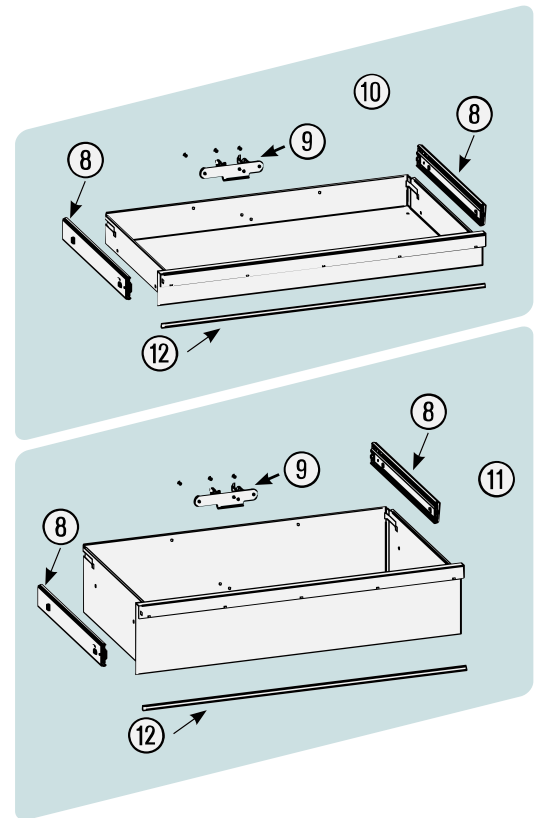

Ersatzteile 179 N XL-6

Spare parts · Pièces de rechange

Pos	HAZET No.	Bezeichnung	Designation	Désignation	
1	179 N XL-05	Arbeitsfläche · Edelstahl	Work surface · stainless steel	Plan de travail · acier inoxydable	1
2	179 N-05 K	Abdeckkappe	Cover cap	Capot de protection	4
3	179 N XL-01	Seilzug · Bj. → 1.8.2019: 179NXL	Cable · model year → 1.8.2019: 179NXL	Tirant à câble · Année de construction → 1/8/2019 : 179NXL	1
3	179 N XL-01 A	Seilzug · Bj. 1.8.2019 →: 179NXL	Cable · model year 1.8.2019 →: 179NXL	Tirant à câble · Année de construction 1/8/2019 → : 179NXL	1