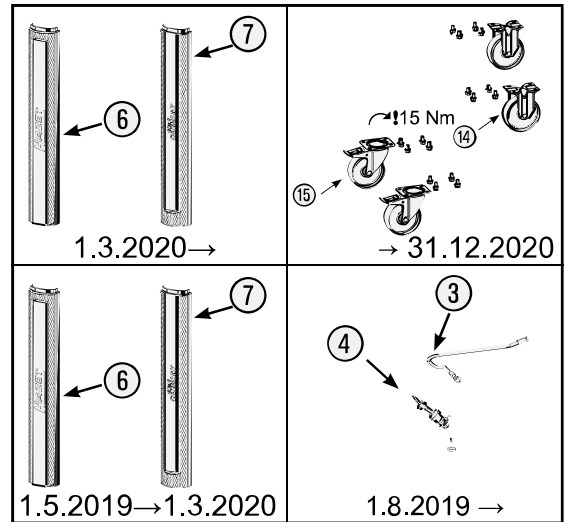

Ersatzteile 179 N XL-7

Spare parts · Pièces de rechange

Pos	HAZET No.	Bezeichnung	Designation	Désignation	
1	179 N XL-05	Arbeitsfläche · Edelstahl	Work surface · stainless steel	Plan de travail · acier inoxydable	1
2	179 N-05 K	Abdeckkappe	Cover cap	Capot de protection	4
3	179 N XL-01	Seilzug · Bj. → 1.8.2019: 179NXL	Cable · model year → 1.8.2019: 179NXL	Tirant à câble · Année de construction → 1/8/2019 : 179NXL	1
3	179 N XL-01 A	Seilzug · Bj. 1.8.2019 →: 179NXL	Cable · model year 1.8.2019 →: 179NXL	Tirant à câble · Année de construction 1/8/2019 → : 179NXL	1