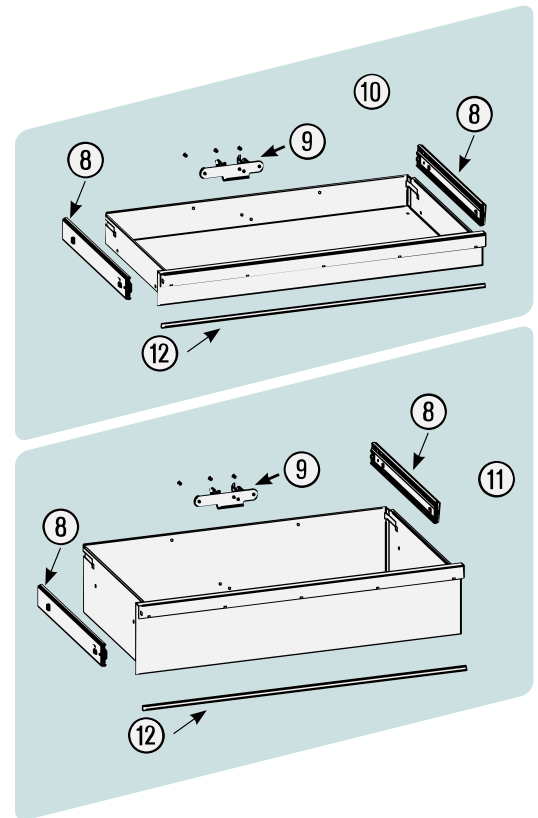

# Ersatzteile 179 N XL-7

Spare parts · Pièces de rechange

Pos	HAZET No.	Bezeichnung	Designation	Désignation	
1	179 N XL-05	Arbeitsfläche · Edelstahl	Work surface · stainless steel	Plan de travail · acier inoxydable	1
2	179 N-05 K	Abdeckkappe	Cover cap	Capot de protection	4
3	179 N XL-01	Seilzug · Bj. → 1.8.2019: 179NXL	Cable · model year → 1.8.2019: 179NXL	Tirant à câble · Année de construction → 1/8/2019 : 179NXL	1
3	179 N XL-01 A	Seilzug · Bj. 1.8.2019 →: 179NXL	Cable · model year 1.8.2019 →: 179NXL	Tirant à câble · Année de construction 1/8/2019 → : 179NXL	1