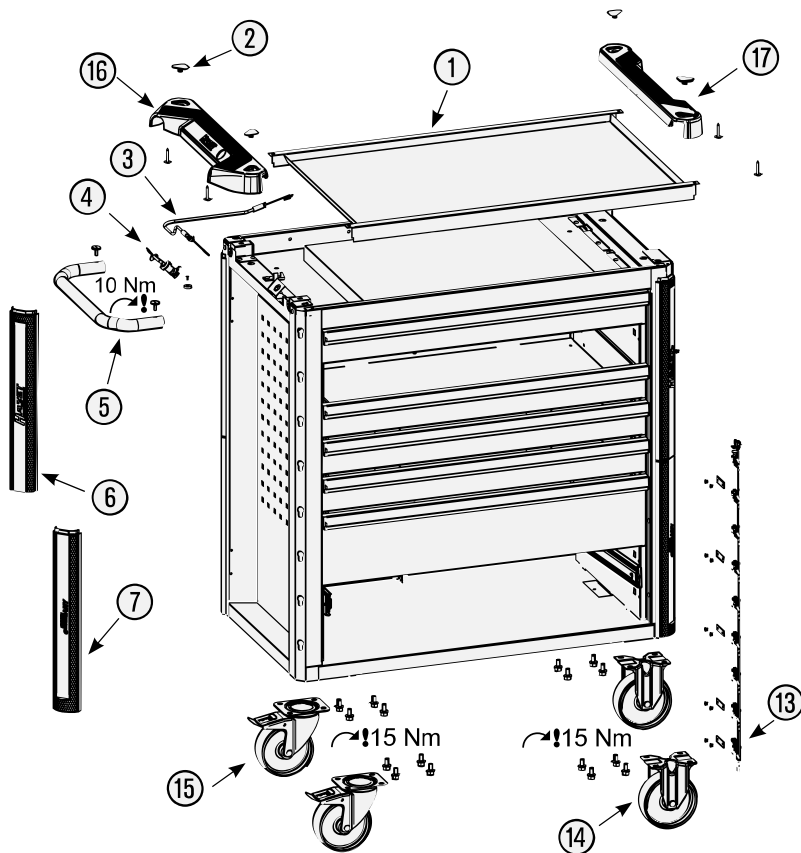

# Ersatzteile 179 N XL-7

Spare parts · Pièces de rechange

Pos	HAZET No.	Bezeichnung	Designation	Désignation	
1	179 N XL-05	Arbeitsfläche · Edelstahl	Work surface · stainless steel	Plan de travail · acier inoxydable	1
2	179 N-05 K	Abdeckkappe	Cover cap	Capot de protection	4
3	179 N XL-01	Seilzug · Bj. → 1.8.2019: 179NXL	Cable · model year → 1.8.2019: 179NXL	Tirant à câble · Année de construction → 1/8/2019 : 179NXL	1
3	179 N XL-01 A	Seilzug · Bj. 1.8.2019 →: 179NXL	Cable · model year 1.8.2019 →: 179NXL	Tirant à câble · Année de construction 1/8/2019 → : 179NXL	1

Pos	<b>HAZET</b> No.	Bezeichnung	Designation	Désignation	
15	179W-011	Lenkrolle · mit Feststeller · schwarz · Ø 125 mm (Bj. → 31.12.2020)	Swivel castor · with brake · black · Ø 125 mm (model year → 31/12/2020)	Galet pivotant · avec frein de blocage · Noir · Ø 125 mm (années → 31/12/2020)	1