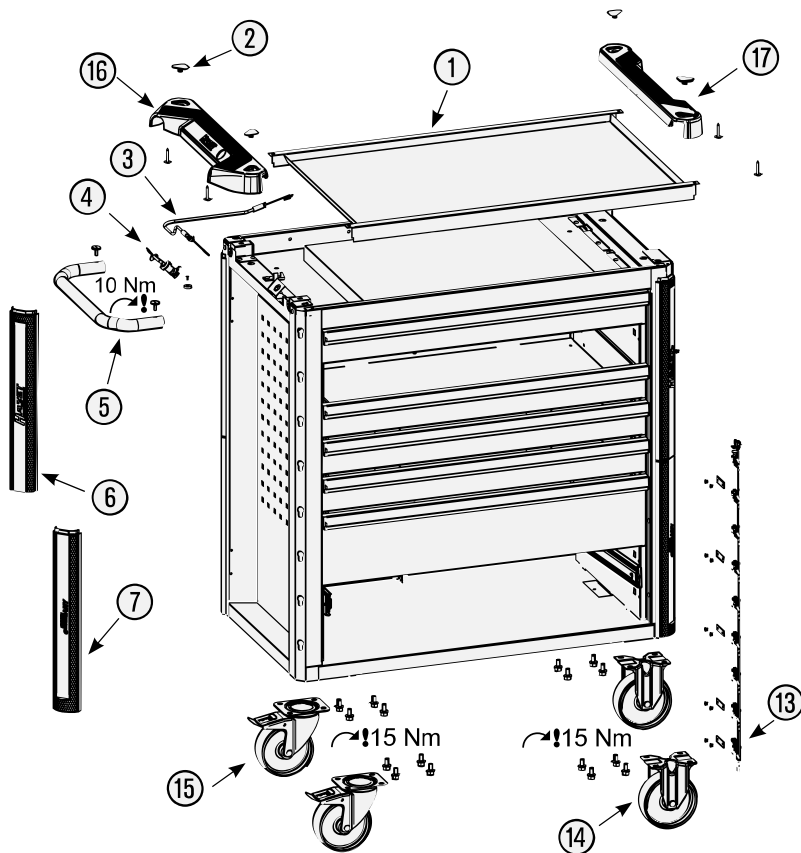

Erersatzteile 179 N XL-8-VW

Spare parts · Pièces de rechange

Pos	HAZET No.	Bezeichnung	Designation	Désignation	
1	179 N XL-05	Arbeitsfläche · Edelstahl	Work surface · stainless steel	Plan de travail · acier inoxydable	1
2	179 N-05 K	Abdeckkappe	Cover cap	Capot de protection	4
3	179 N XL-01	Seilzug · Bj. → 1.8.2019: 179NXL	Cable · model year → 1.8.2019: 179NXL	Tirant à câble · Année de construction → 1/8/2019 : 179NXL	1
3	179 N XL-01 A	Seilzug · Bj. 1.8.2019 →: 179NXL	Cable · model year 1.8.2019 →: 179NXL	Tirant à câble · Année de construction 1/8/2019 → : 179NXL	1