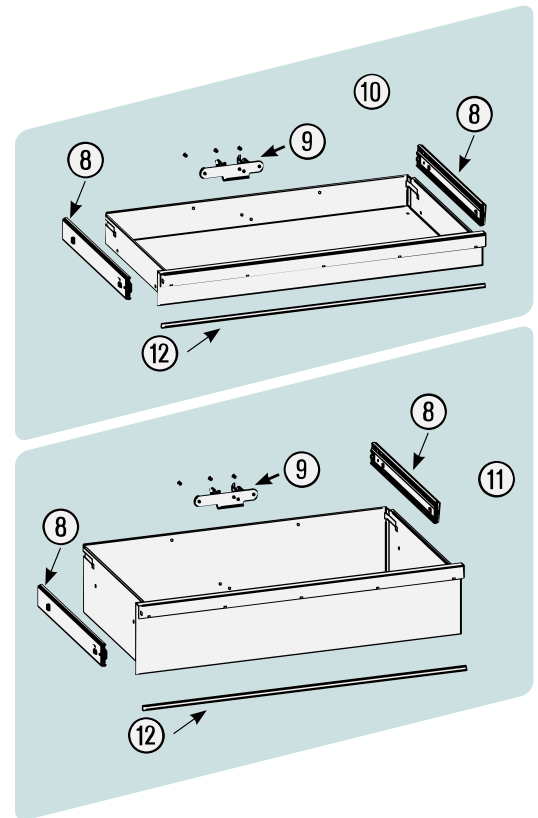

Erersatzteile 179 N XL-8-VW

Spare parts · Pièces de rechange

Pos	HAZET No.	Bezeichnung	Designation	Désignation	
1	179 N XL-05	Arbeitsfläche · Edelstahl	Work surface · stainless steel	Plan de travail · acier inoxydable	1
2	179 N-05 K	Abdeckkappe	Cover cap	Capot de protection	4
3	179 N XL-01	Seilzug · Bj. → 1.8.2019: 179NXL	Cable · model year → 1.8.2019: 179NXL	Tirant à câble · Année de construction → 1/8/2019 : 179NXL	1
3	179 N XL-01 A	Seilzug · Bj. 1.8.2019 →: 179NXL	Cable · model year 1.8.2019 →: 179NXL	Tirant à câble · Année de construction 1/8/2019 → : 179NXL	1