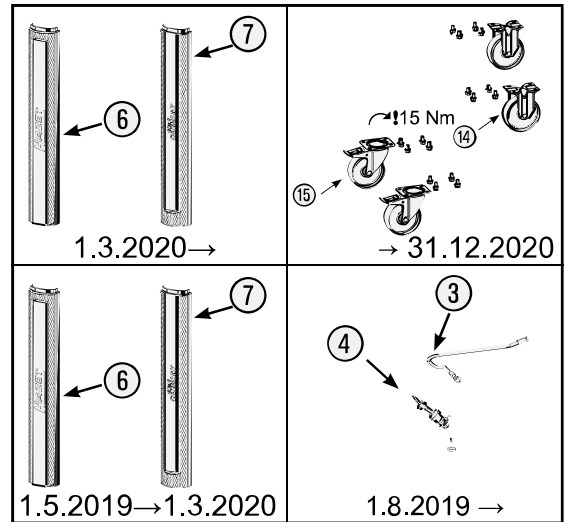

Erersatzteile 179 N XL-8-VW

Spare parts · Pièces de rechange

Pos	HAZET No.	Bezeichnung	Designation	Désignation	
1	179 N XL-05	Arbeitsfläche · Edelstahl	Work surface · stainless steel	Plan de travail · acier inoxydable	1
2	179 N-05 K	Abdeckkappe	Cover cap	Capot de protection	4
3	179 N XL-01	Seilzug · Bj. → 1.8.2019: 179NXL	Cable · model year → 1.8.2019: 179NXL	Tirant à câble · Année de construction → 1/8/2019 : 179NXL	1
3	179 N XL-01 A	Seilzug · Bj. 1.8.2019 →: 179NXL	Cable · model year 1.8.2019 →: 179NXL	Tirant à câble · Année de construction 1/8/2019 → : 179NXL	1