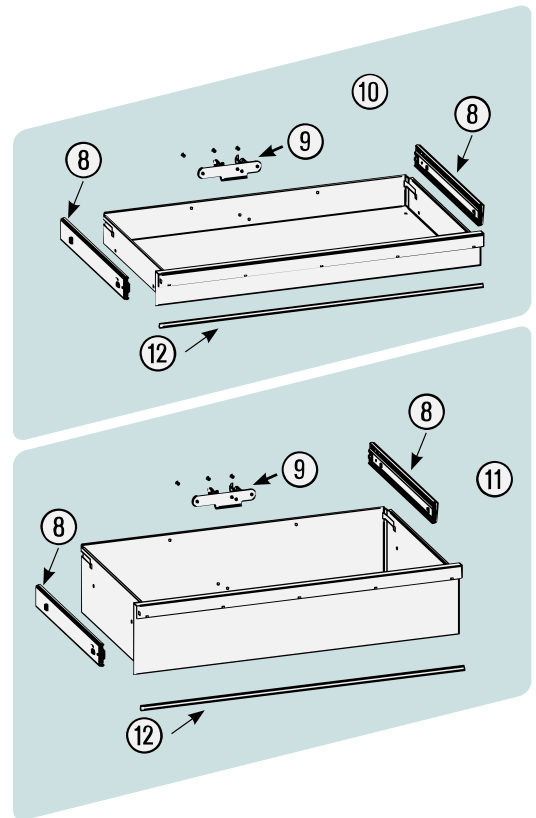

# Ersatzteile 179 N XL-8

Spare parts · Pièces de rechange

Pos	HAZET No.	Bezeichnung	Designation	Désignation	
1	179 N XL-05	Arbeitsfläche · Edelstahl	Work surface · stainless steel	Plan de travail · acier inoxydable	1
2	179 N-05 K	Abdeckkappe	Cover cap	Capot de protection	4
3	179 N XL-01	Seilzug · Bj. → 1.8.2019: 179NXL	Cable · model year → 1.8.2019: 179NXL	Tirant à câble · Année de construction → 1/8/2019 : 179NXL	1
3	179 N XL-01 A	Seilzug · Bj. 1.8.2019 →: 179NXL	Cable · model year 1.8.2019 →: 179NXL	Tirant à câble · Année de construction 1/8/2019 → : 179NXL	1