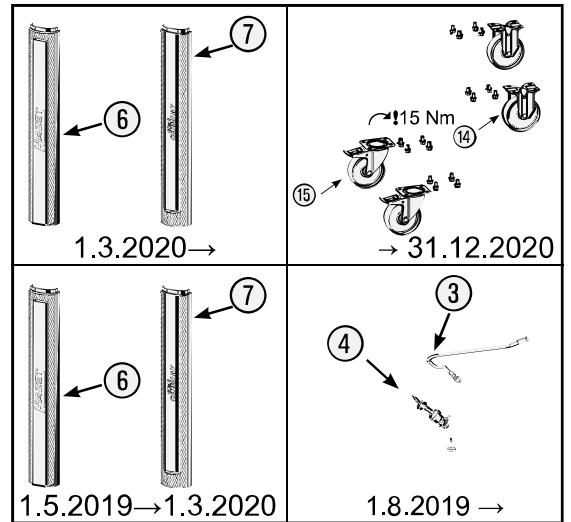

Ersatzteile 179 N XL-8

Spare parts · Pièces de rechange

Pos	HAZET No.	Bezeichnung	Designation	Désignation	
1	179 N XL-05	Arbeitsfläche · Edelstahl	Work surface · stainless steel	Plan de travail · acier inoxydable	1
2	179 N-05 K	Abdeckkappe	Cover cap	Capot de protection	4
3	179 N XL-01	Seilzug · Bj. → 1.8.2019: 179NXL	Cable · model year → 1.8.2019: 179NXL	Tirant à câble · Année de construction → 1/8/2019 : 179NXL	1
3	179 N XL-01 A	Seilzug · Bj. 1.8.2019 →: 179NXL	Cable · model year 1.8.2019 →: 179NXL	Tirant à câble · Année de construction 1/8/2019 → : 179NXL	1