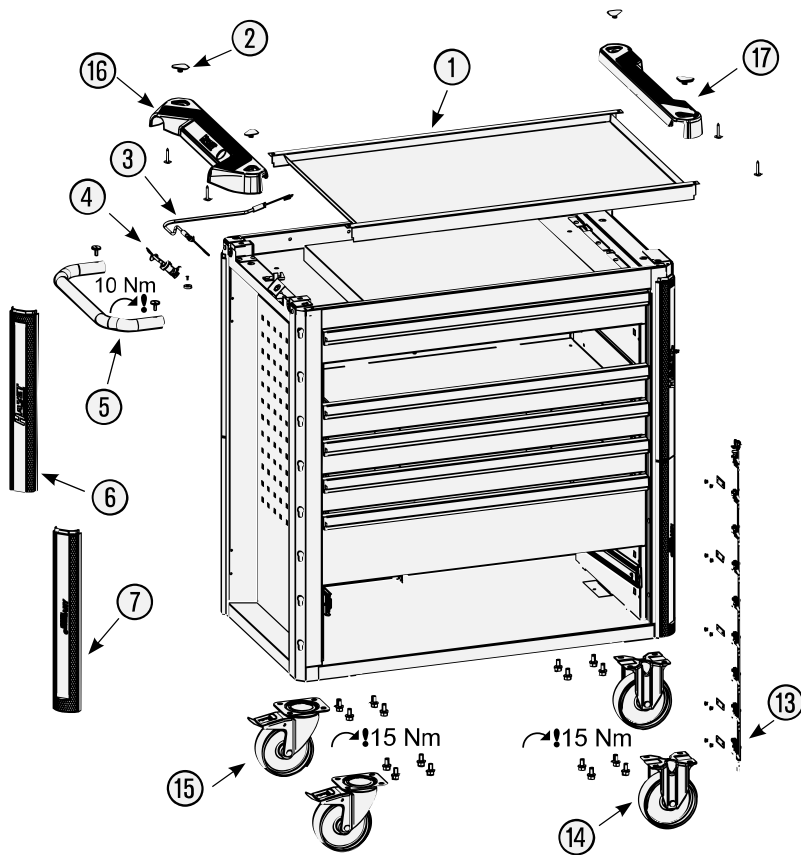

# Ersatzteile 179 N XL-8

Spare parts · Pièces de rechange

Pos	HAZET No.	Bezeichnung	Designation	Désignation	
1	179 N XL-05	Arbeitsfläche · Edelstahl	Work surface · stainless steel	Plan de travail · acier inoxydable	1
2	179 N-05 K	Abdeckkappe	Cover cap	Capot de protection	4
3	179 N XL-01	Seilzug · Bj. → 1.8.2019: 179NXL	Cable · model year → 1.8.2019: 179NXL	Tirant à câble · Année de construction → 1/8/2019 : 179NXL	1
3	179 N XL-01 A	Seilzug · Bj. 1.8.2019 →: 179NXL	Cable · model year 1.8.2019 →: 179NXL	Tirant à câble · Année de construction 1/8/2019 → : 179NXL	1

Pos	<i>HAZET</i> No.	Bezeichnung	Designation	Désignation	
15	179W-011	Lenkrolle · mit Feststeller · schwarz · Ø 125 mm (Bj. → 31.12.2020)	Swivel castor · with brake · black · Ø 125 mm (model year → 31/12/2020)	Galet pivotant · avec frein de blocage · Noir · Ø 125 mm (années → 31/12/2020)	1