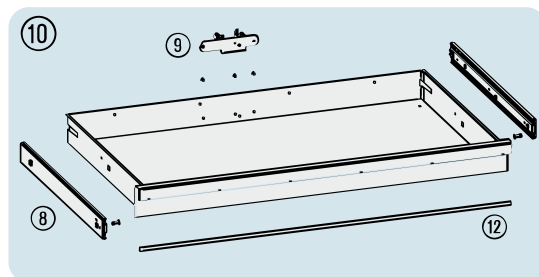

Ersatzteile 179 N XXL-8 D

Spare parts · Pièces de rechange

Pos	HAZET No.	Bezeichnung	Designation	Désignation	
1	179 N XXLD-05	Arbeitsfläche · Edelstahl	Work surface · stainless steel	Plan de travail · acier inoxydable	1
2	179 N-05 K	Abdeckkappe	Cover cap	Capot de protection	4
3	179 N XXLD-01	Seilzug	Cable	Tirant à câble	1
4	179 N-08 A	Zylinderschloss · Bj. 1.8.2019 →: 179N · 179NX · 179NXL · 179NXXL	Cylinder lock · model year 1.8.2019 →: 179N · 179NX · 179NXL · 179NXXL	Serrure à cylindre · Année de construction 1/8/2019 → : 179N · 179NX · 179NXL · 179NXXL	1
5	179 N XXLD-06	Fahrgriff · Edelstahl	Pull-handle · stainless steel	Poignée de guidage · acier inoxydable	1
6	179 N-094 B	Kantenschutz · oben · Bj. 1.3.2020 →: 179N · 179NX · 179NXL · 179NXXL	Edge protection · upper · model year 1.3.2020 →: 179N · 179NX · 179NXL · 179NXXL	Protection anti-choc · en haut · Année de construction 1/3/2020 → : 179N · 179NX · 179NXL · 179NXXL	1
7	179 N-093 B	Kantenschutz · unten · Bj. 1.3.2020 →: 179N · 179NW · 179NX · 179NXL · 179NXXL	Edge protection · bottom · model year 1.3.2020 →: 179N · 179NW · 179NX · 179NXL · 179NXXL	Protection anti-choc · en bas · Année de construction 1/3/2020 → : 179N · 179NW · 179NX · 179NXL · 179NXXL	1
8	179 N XXLD-07/2	Teleskop-Schienen · Paar	Telescopic rails · pair	Glissières télescopiques · paire	1