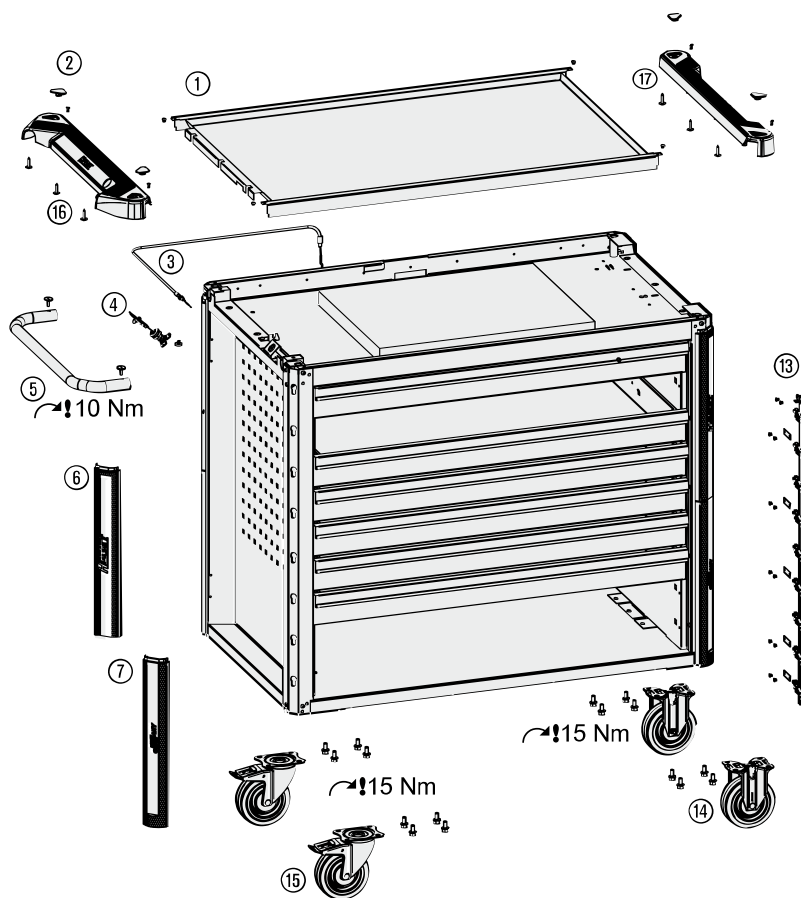

Ersatzteile 179 N XXL-8 D

Spare parts · Pièces de rechange

Pos	HAZET No.	Bezeichnung	Designation	Désignation	
1	179 N XXLD-05	Arbeitsfläche · Edelstahl	Work surface · stainless steel	Plan de travail · acier inoxydable	1
2	179 N-05 K	Abdeckkappe	Cover cap	Capot de protection	4
3	179 N XXLD-01	Seilzug	Cable	Tirant à câble	1
4	179 N-08 A	Zylinderschloss · Bj. 1.8.2019 →: 179N · 179NX · 179NXL · 179NXXL	Cylinder lock · model year 1.8.2019 →: 179N · 179NX · 179NXL · 179NXXL	Serrure à cylindre · Année de construction 1/8/2019 → : 179N · 179NX · 179NXL · 179NXXL	1
5	179 N XXLD-06	Fahrgriff · Edelstahl	Pull-handle · stainless steel	Poignée de guidage · acier inoxydable	1
6	179 N-094 B	Kantenschutz · oben · Bj. 1.3.2020 →: 179N · 179NX · 179NXL · 179NXXL	Edge protection · upper · model year 1.3.2020 →: 179N · 179NX · 179NXL · 179NXXL	Protection anti-choc · en haut · Année de construction 1/3/2020 → : 179N · 179NX · 179NXL · 179NXXL	1
7	179 N-093 B	Kantenschutz · unten · Bj. 1.3.2020 →: 179N · 179NW · 179NX · 179NXL · 179NXXL	Edge protection · bottom · model year 1.3.2020 →: 179N · 179NW · 179NX · 179NXL · 179NXXL	Protection anti-choc · en bas · Année de construction 1/3/2020 → : 179N · 179NW · 179NX · 179NXL · 179NXXL	1
8	179 N XXLD-07/2	Teleskop-Schienen · Paar	Telescopic rails · pair	Glissières télescopiques · paire	1