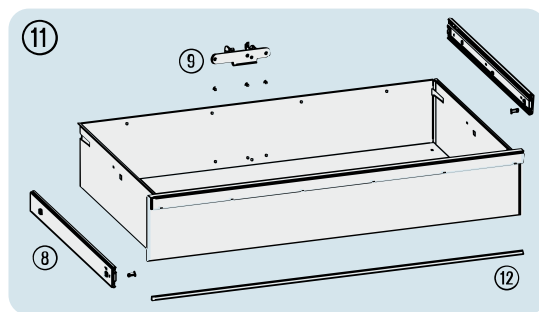

Ersatzteile 179 N XXL-8 D

Spare parts · Pièces de rechange

Pos	HAZET No.	Bezeichnung	Designation	Désignation	
1	179 N XXLD-05	Arbeitsfläche · Edelstahl	Work surface · stainless steel	Plan de travail · acier inoxydable	1
2	179 N-05 K	Abdeckkappe	Cover cap	Capot de protection	4
3	179 N XXLD-01	Seilzug	Cable	Tirant à câble	1
4	179 N-08 A	Zylinderschloss · Bj. 1.8.2019 →: 179N · 179NX · 179NXL · 179NXXL	Cylinder lock · model year 1.8.2019 →: 179N · 179NX · 179NXL · 179NXXL	Serrure à cylindre · Année de construction 1/8/2019 → : 179N · 179NX · 179NXL · 179NXXL	1
5	179 N XXLD-06	Fahrgriff · Edelstahl	Pull-handle · stainless steel	Poignée de guidage · acier inoxydable	1
6	179 N-094 B	Kantenschutz · oben · Bj. 1.3.2020 →: 179N · 179NX · 179NXL · 179NXXL	Edge protection · upper · model year 1.3.2020 →: 179N · 179NX · 179NXL · 179NXXL	Protection anti-choc · en haut · Année de construction 1/3/2020 → : 179N · 179NX · 179NXL · 179NXXL	1
7	179 N-093 B	Kantenschutz · unten · Bj. 1.3.2020 →: 179N · 179NW · 179NX · 179NXL · 179NXXL	Edge protection · bottom · model year 1.3.2020 →: 179N · 179NW · 179NX · 179NXL · 179NXXL	Protection anti-choc · en bas · Année de construction 1/3/2020 → : 179N · 179NW · 179NX · 179NXL · 179NXXL	1
8	179 N XXLD-07/2	Teleskop-Schienen · Paar	Telescopic rails · pair	Glissières télescopiques · paire	1