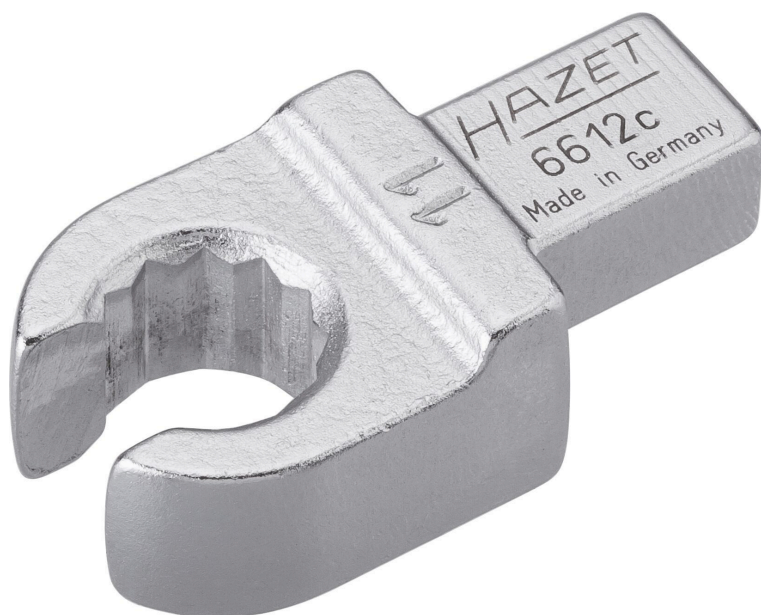

SW 11 mm ·  · 

### Anwendung:

Bremsleitungsverschraubung (s 11 mm)

- Oberfläche: verchromt
- Made in Germany
- Antrieb: 
- Abtrieb: 
- Schlüsselweite: 11 mm
- Maße: 42,8 mm
- Netto-Gewicht (kg): 0,05 kg
- Für Handbetätigung
- Stichmaß des Justierwerkzeugs l2: 17,5 mm
- Kopfstärke a: 12 mm
- Kopfstärke (a1): 14,5 mm
- Kopfbreite b: 22,5 mm

Artikelnummer

6612 C-11