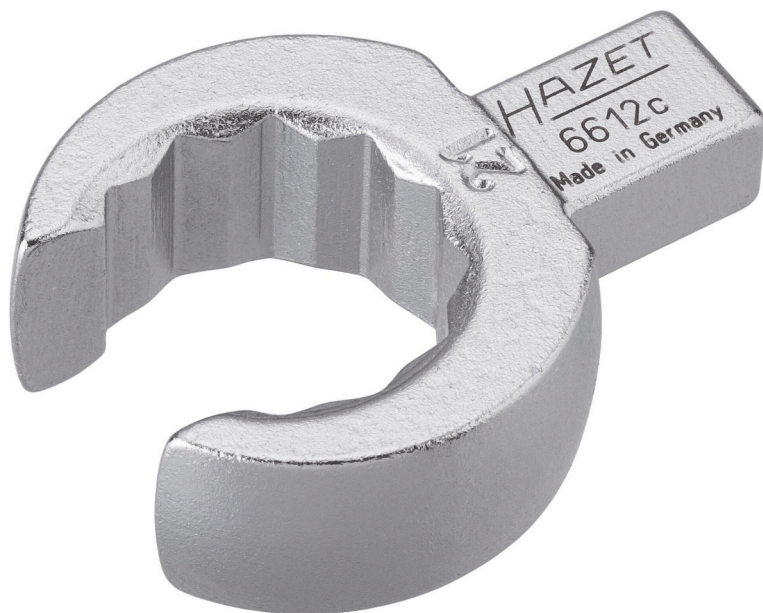

## 6612 C-21

EAN-No. 4000896028818

SW 21 mm ·  · 

- Oberfläche: verchromt
- Made in Germany
- Antrieb: 
- Abtrieb: 
- Schlüsselweite: 21 mm
- Maße: 48 mm
- Netto-Gewicht (kg): 0,07 kg
- Für Handbetätigung
- Stichmaß des Justierwerkzeugs l2: 17,5 mm
- Kopfstärke a: 15 mm
- Kopfstärke (a1): 15 mm
- Kopfbreite b: 37,5 mm

Artikelnummer

6612 C-21