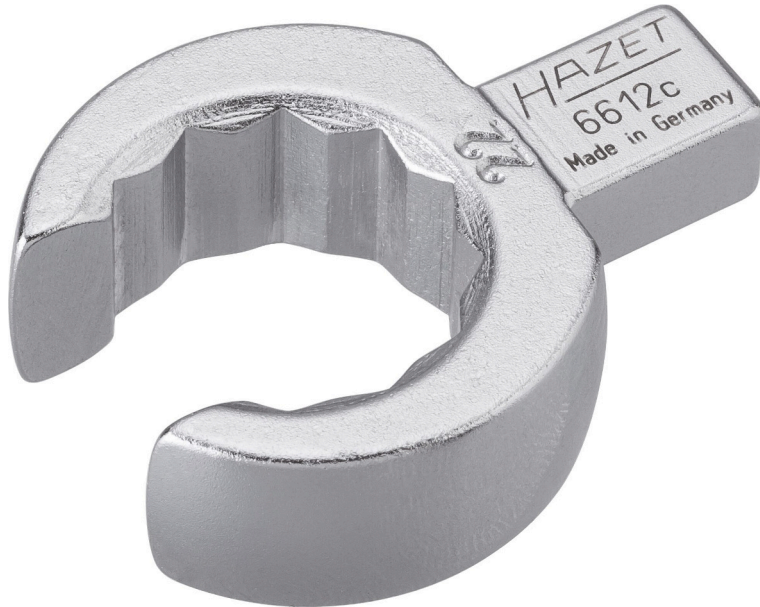

Produktdatenblatt

6612 C-22

EAN-No. 4000896028825

SW 22 mm ·  · 

- Oberfläche: verchromt
- Made in Germany
- Antrieb: 
- Abtrieb: 
- Schlüsselweite: 22 mm
- Maße: 48.8 mm
- Netto-Gewicht (kg): 0,08 kg
- Für Handbetätigung
- Stichmaß des Justierwerkzeugs l2: 17,5 mm
- Kopfstärke a: 15 mm
- Kopfstärke (a1): 15 mm
- Kopfbreite b: 39 mm

Artikelnummer

6612 C-22