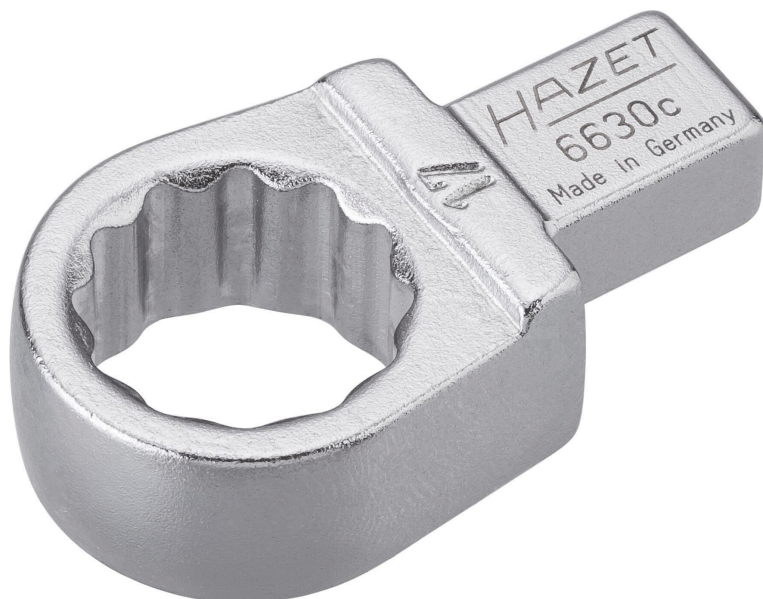

## 6630 C-17

EAN-No. 4000896028900

SW 17 mm ·  · 

- Oberfläche: verchromt
- Made in Germany
- Antrieb: 
- Abtrieb: 
- Schlüsselweite: 17 mm
- Maße: 47 mm
- Netto-Gewicht (kg): 0,06 kg
- Für Handbetätigung
- Stichmaß des Justierwerkzeugs l2: 17,5 mm
- Kopfstärke a: 13 mm
- Kopfstärke (a1): 14,5 mm
- Kopfbreite b: 27 mm

Artikelnummer

6630 C-17