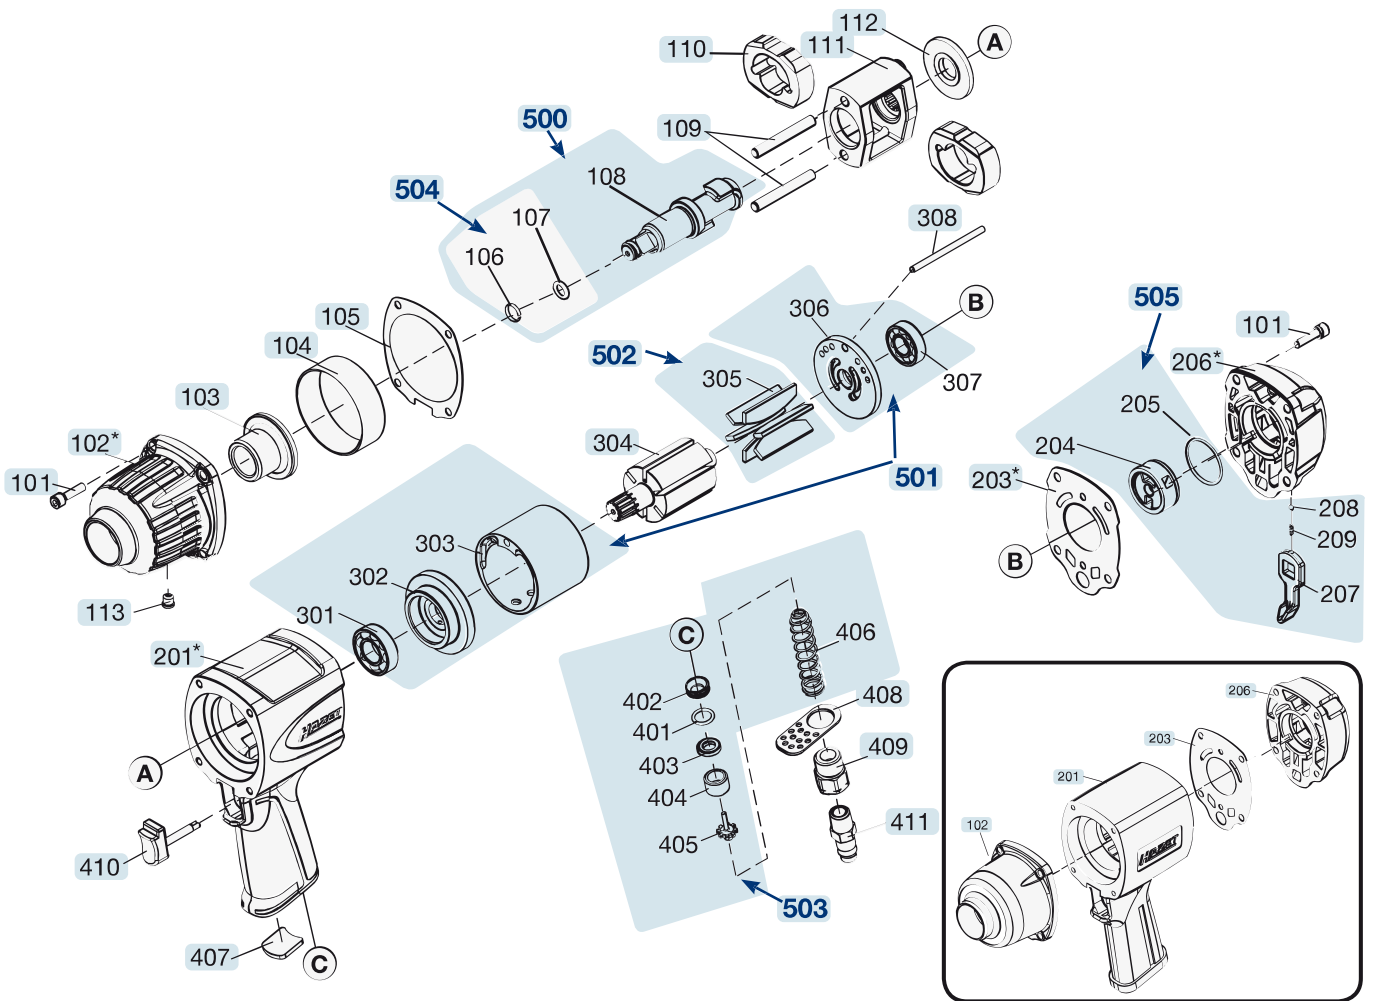

Ersatzteile 9012-1 SPC

Spare parts · Pièces de rechange

Pos	HAZET No.	Bezeichnung	Designation	Désignation	
101	9012-1 SPC-03/8	Gehäuseschraube · Satz à 8 Stück	Housing screws · set of 8	Vis de boîtier · jeu de 8 pièces	8
102	9012-1 SPC-05	Schlagwerk-Gehäuse	Striking mechanism housing	Boîtier de mécanisme de frappe	1
102	9012-1 SPC-05 N	Schlagwerk-Gehäuse · Bj. 2013 →	Striking mechanism housing · model year 2013 →	Boîtier de mécanisme de frappe · Années 2013 →	1
103	9012-1 SPC-08	Schlagwerk-Gehäusebuchse	Striking mechanism housing socket	Douille pour boîtier de mécanisme de frappe	1
105	9012-1 SPC-07/5	Schlagwerk-Gehäusedichtung · Satz à 5 Stück	Striking mechanism housing seals · set of 5	Joints de boîtier de mécanisme de frappe · jeu de 5 pièces	1
109	9012-1 SPC-09/2	Stift · Satz à 2 Stück	Pins · set of 2	Goupilles · jeu de 2 pièces	1
110	9012-1 SPC-010/2	Schlagwerk · Satz à 2 Stück	Striking mechanisms · set of 2	Mécanismes de frappe · jeu de 2 pièces	2
111	9012-1 SPC-011	Schlagwerk-Korb	Striking mechanism frame	Cage de mécanisme de frappe	1